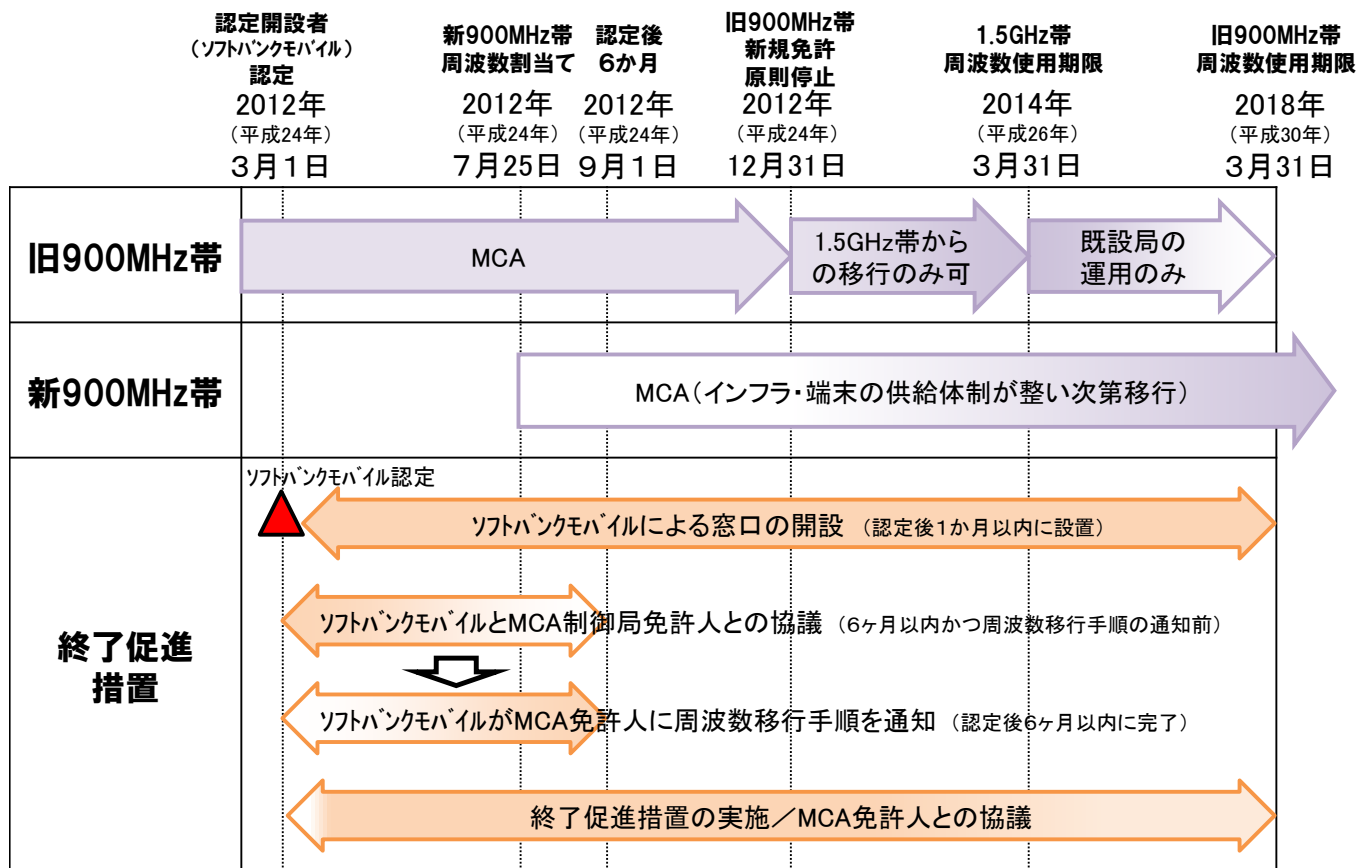

【900MHz 帯MCA周波数移行スケジュール(予定)】

MCAの周波数移行について更に詳しく知りたい場合は[コチラ](#)

MCAの周波数移行についてのよくあるお問い合わせ内容については[コチラ](#)