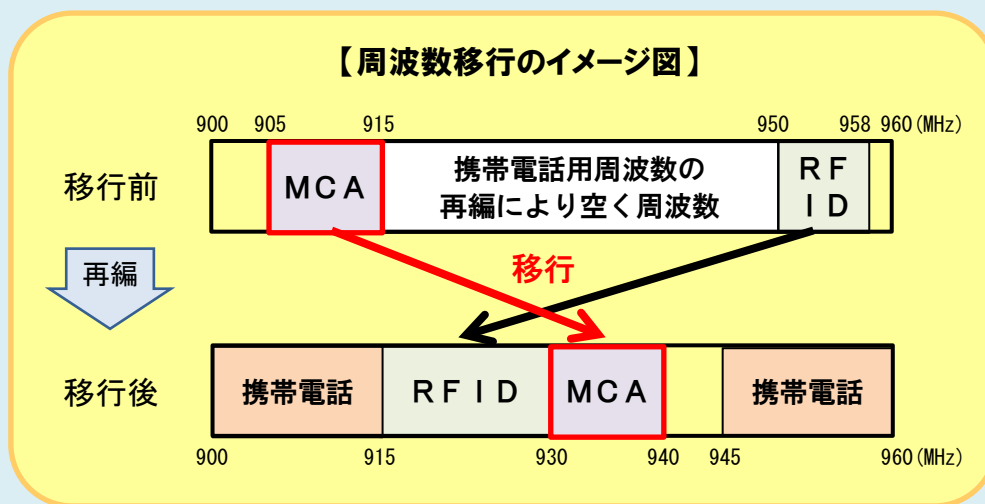

900MHz 帯MCA無線の 周波数が変わります。

- 現行 900MHz 帯MCA無線の新規の免許申請期限は、平成 24 年 12 月 31 日です。^{※1}
- 現在ご使用の 900MHz 帯MCA無線(デジタル/アナログ)^{※2}の周波数は遅くとも平成 30 年4月1日以降、使用できなくなります。^{※3}
- 引き続き 900MHz 帯MCA無線をお使いになる場合^{※4}、新たな周波数に対応した無線機への取替えが必要になります。
- 上記期限までに周波数移行に伴い無線機を取り替える費用は、電波法に基づく「終了促進措置」により、MCA無線が使用していた周波数を新たに使用する認定開設者(ソフトバンクモバイル(株))が負担します。なお、具体的に必要となる費用の負担の範囲については、現行周波数(905~915MHz)のMCAサービスの終了時期が決定した後、MCA無線が使用していた周波数を新たに使用する認定開設者(ソフトバンクモバイル(株))とMCA無線の利用者との間で協議し、決定していただくこととなります。

※1 行政機関の休日の翌日である平成 25 年 1 月 4 日まで申請可能となります。

※2 現在ご使用のMCA無線機の周波数帯については、お手元にある無線局免許状の「電波の型式、周波数及び空中線電力」の欄に記載されている周波数記号から判断することができます。「ABH」又「DBH」と記載がある場合には 900MHz 帯、「DAL」と記載がある場合には 1.5GHz 帯です。ご不明な場合は、ご利用の販売代理店又はご契約の(一財)移動無線センター又は(財)日本移動通信システム協会にお問い合わせください。

※3 実際に現在のMCA無線が使用できなくなるのは、(一財)移動無線センター又は(財)日本移動通信システム協会が、認定開設者(ソフトバンクモバイル(株))との合意に基づき、平成 30 年 3 月 31 日以前に、現行の周波数のMCAサービスを終了する時期となります。

※4 新たな周波数に対応するエリアについては、ご契約の(一財)移動無線センター又は(財)日本移動通信システム協会にお問い合わせください。

【周波数移行の概要】

ひっ迫する携帯電話用の周波数確保のため、**905~915MHz を使用するMCA無線(デジタル/アナログ)は平成 30 年 3 月 31 日までに 930~940MHz に移行することとなりました。**現在ご使用のMCA無線機は新しい周波数(930~940MHz)に対応していないため、**引き続きMCA無線をご利用の場合はMCA無線機の取替えが必要になります。**

※RFID：“Radio Frequency Identification”の略で、いわゆる電子タグを利用した認証システムのこと。