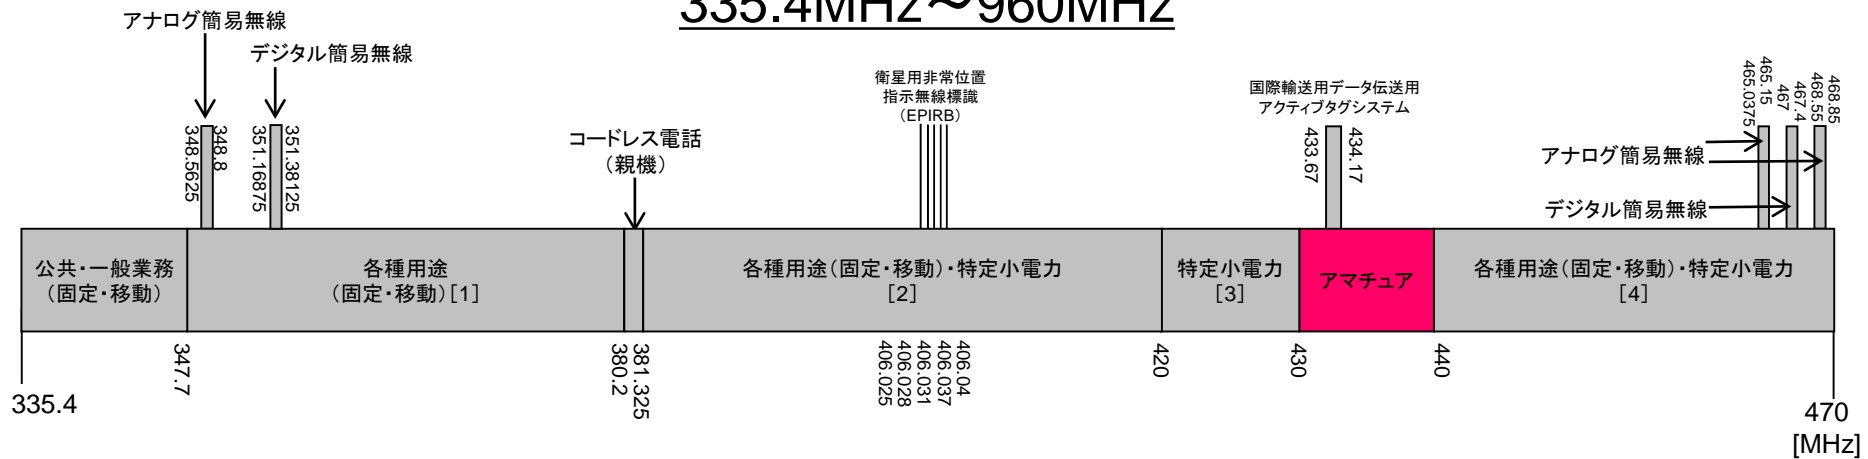

# 335.4MHz~960MHz

## 電波の使用状況に関する補足説明

【335.4－960MHz】

番号	周波数帯(MHz)	主な用途等
[1]	347.7－380.2	地方自治体及び電力・ガス・運輸交通等公共機関の公共業務、一般私企業の各種業務
[2]	381.3－420	①デジタル空港無線、NTT東西の加入者線災害対策臨時電話、地方自治体及び運輸交通等公共機関の公共業務、一般私企業の各種業務 ②体内植込型医療データ伝送装置の免許を要しない無線局(特定小電力無線局) ③ラジオゾンデ及び気象用ラジオ・ロボット
[3]	420－430	連絡無線、データ伝送装置、医療用テレメーター等の免許を要しない無線局(特定小電力無線局)
[4]	440－470	①デジタル空港無線、NTT東西の加入者線災害対策臨時電話、タクシー無線、鉄道・バス等の貨客運送事業、放送事業者の音声番組中継 ②連絡無線、データ伝送装置、医療用テレメーター等の免許を要しない無線局(特定小電力無線局)
[5]	770－806	特定ラジオマイクによる使用は2019年3月31日まで
[6]	950－958	RFIDによる使用は2018年3月31日まで