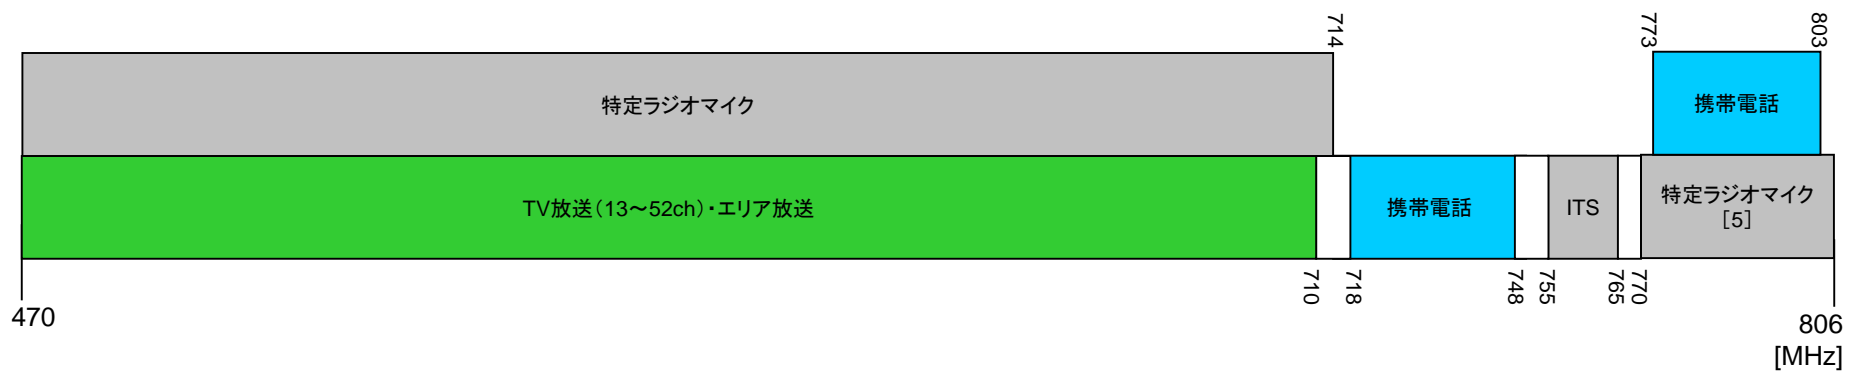

335.4MHz~960MHz

電波の使用状況に関する補足説明

【335.4－960MHz】

番号	周波数帯(MHz)	主な用途等
[1]	347.7－380.2	地方自治体及び電力・ガス・運輸交通等公共機関の公共業務、一般私企業の各種業務
[2]	381.3－420	①デジタル空港無線、NTT東西の加入者線災害対策臨時電話、地方自治体及び運輸交通等公共機関の公共業務、一般私企業の各種業務 ②体内植込型医療データ伝送装置の免許を要しない無線局(特定小電力無線局) ③ラジオゾンデ及び気象用ラジオ・ロボット
[3]	420－430	連絡無線、データ伝送装置、医療用テレメーター等の免許を要しない無線局(特定小電力無線局)
[4]	440－470	①デジタル空港無線、NTT東西の加入者線災害対策臨時電話、タクシー無線、鉄道・バス等の貨客運送事業、放送事業者の音声番組中継 ②連絡無線、データ伝送装置、医療用テレメーター等の免許を要しない無線局(特定小電力無線局)
[5]	770－806	特定ラジオマイクによる使用は2019年3月31日まで
[6]	950－958	RFIDによる使用は2018年3月31日まで