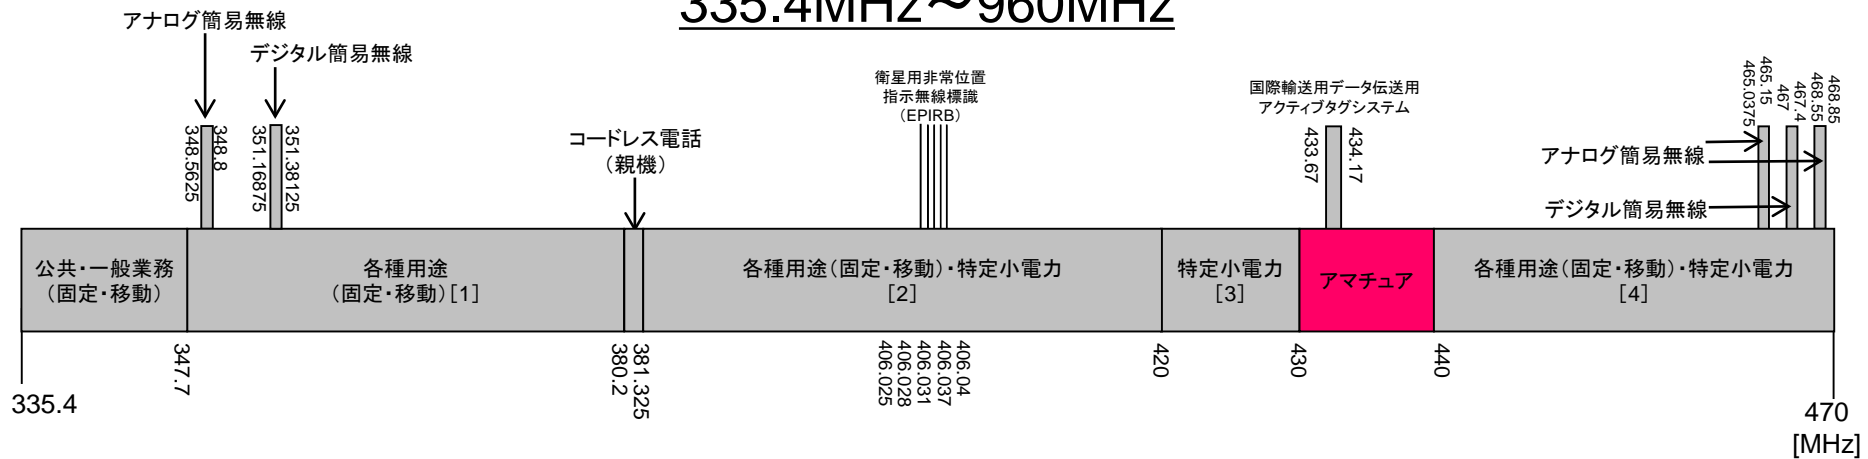

335.4MHz~960MHz

電波の使用状況に関する補足説明

【335.4－960MHz】

番号	周波数帯(MHz)	主な用途等
[1]	347.7－380.2	地方自治体及び電力・ガス・運輸交通等公共機関の公共業務、一般私企業の各種業務
[2]	381.3－420	①デジタル空港無線、NTT東西の加入者線災害対策臨時電話、地方自治体及び運輸交通等公共機関の公共業務、一般私企業の各種業務 ②体内植込型医療データ伝送装置の免許を要しない無線局(特定小電力無線局) ③ラジオゾンデ及び気象用ラジオ・ロボット
[3]	420－430	連絡無線、データ伝送装置、医療用テレメーター等の免許を要しない無線局(特定小電力無線局)
[4]	440－470	①デジタル空港無線、NTT東西の加入者線災害対策臨時電話、タクシー無線、鉄道・バス等の貨客運送事業、放送事業者の音声番組中継 ②連絡無線、データ伝送装置、医療用テレメーター等の免許を要しない無線局(特定小電力無線局)
[5]	770－806	特定ラジオマイクによる使用は2019年3月31日まで
[6]	950－958	RFIDによる使用は2018年3月31日まで