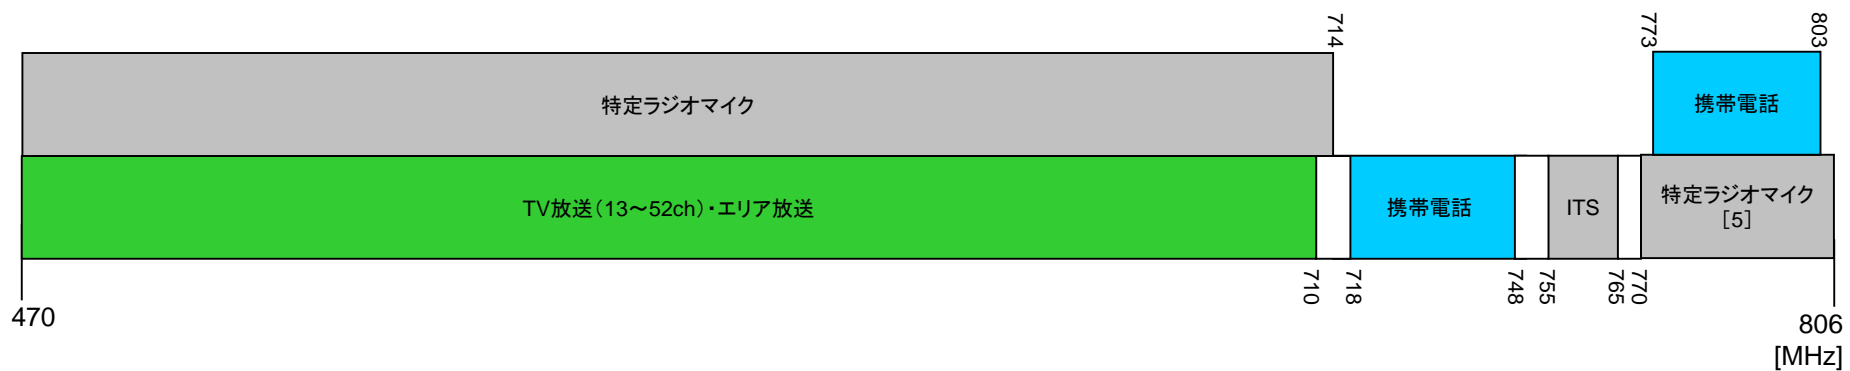

# 335.4MHz~960MHz