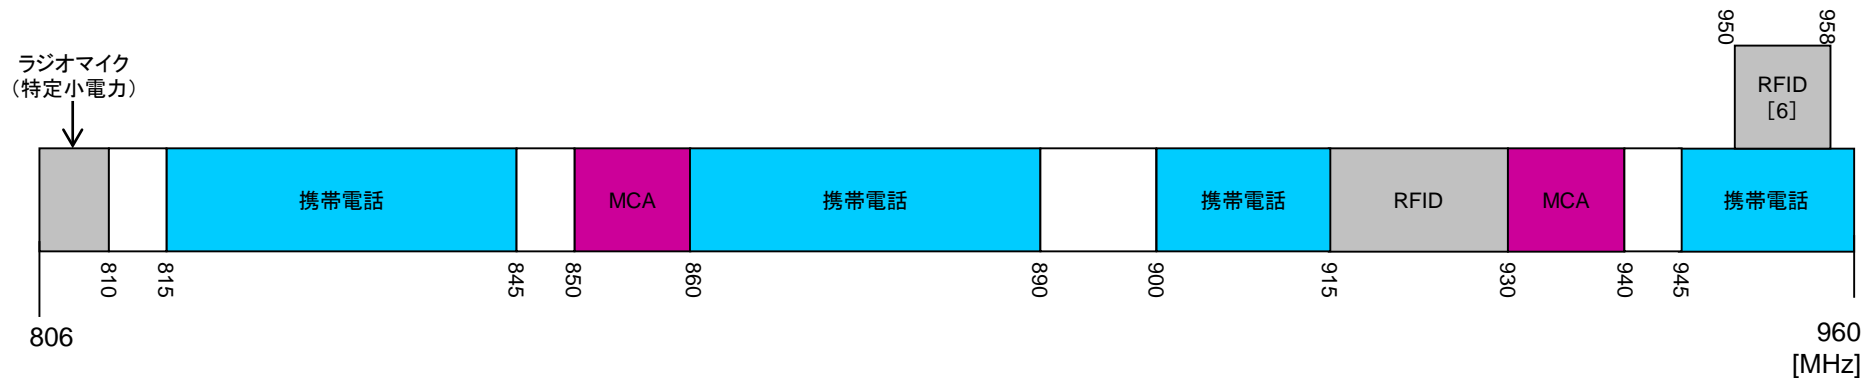

335.4MHz~960MHz

電波の使用状況に関する補足説明

【335.4－960MHz】

番号	周波数帯(MHz)	主な用途等
[1]	347.7－380.2	地方自治体及び電力・ガス・運輸交通等公共機関の公共業務、一般私企業の各種業務
[2]	381.3－420	①デジタル空港無線、NTT東西の加入者線災害対策臨時電話、地方自治体及び運輸交通等公共機関の公共業務、一般私企業の各種業務 ②体内植込型医療データ伝送装置の免許を要しない無線局(特定小電力無線局) ③ラジオゾンデ及び気象用ラジオ・ロボット
[3]	420－430	連絡無線、データ伝送装置、医療用テレメーター等の免許を要しない無線局(特定小電力無線局)
[4]	440－470	①デジタル空港無線、NTT東西の加入者線災害対策臨時電話、タクシー無線、鉄道・バス等の貨客運送事業、放送事業者の音声番組中継 ②連絡無線、データ伝送装置、医療用テレメーター等の免許を要しない無線局(特定小電力無線局)
[5]	770－806	特定ラジオマイクによる使用は2019年3月31日まで
[6]	950－958	RFIDによる使用は2018年3月31日まで