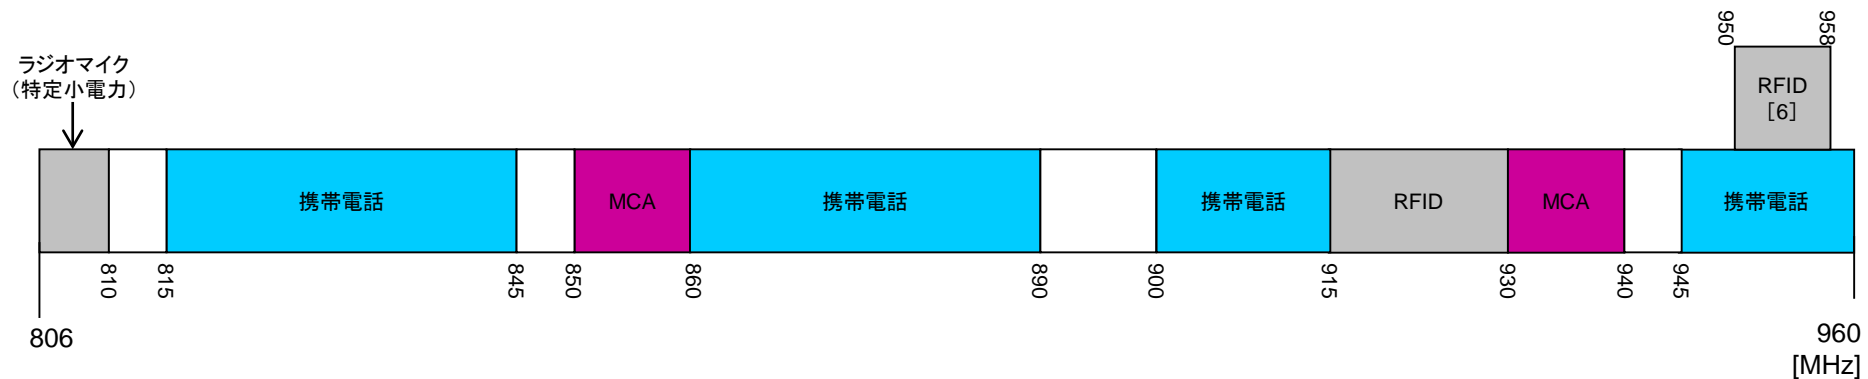

# 335.4MHz~960MHz

## 電波の使用状況に関する補足説明

【335.4－960MHz】

番号	周波数帯(MHz)	主な用途等
[1]	347.7－380.2	地方自治体及び電力・ガス・運輸交通等公共機関の公共業務、一般私企業の各種業務
[2]	381.3－420	①デジタル空港無線、NTT東西の加入者線災害対策臨時電話、地方自治体及び運輸交通等公共機関の公共業務、一般私企業の各種業務 ②体内植込型医療データ伝送装置の免許を要しない無線局(特定小電力無線局) ③ラジオゾンデ及び気象用ラジオ・ロボット
[3]	420－430	連絡無線、データ伝送装置、医療用テレメーター等の免許を要しない無線局(特定小電力無線局)
[4]	440－470	①デジタル空港無線、NTT東西の加入者線災害対策臨時電話、タクシー無線、鉄道・バス等の貨客運送事業、放送事業者の音声番組中継 ②連絡無線、データ伝送装置、医療用テレメーター等の免許を要しない無線局(特定小電力無線局)
[5]	770－806	特定ラジオマイクによる使用は2019年3月31日まで
[6]	950－958	RFIDによる使用は2018年3月31日まで