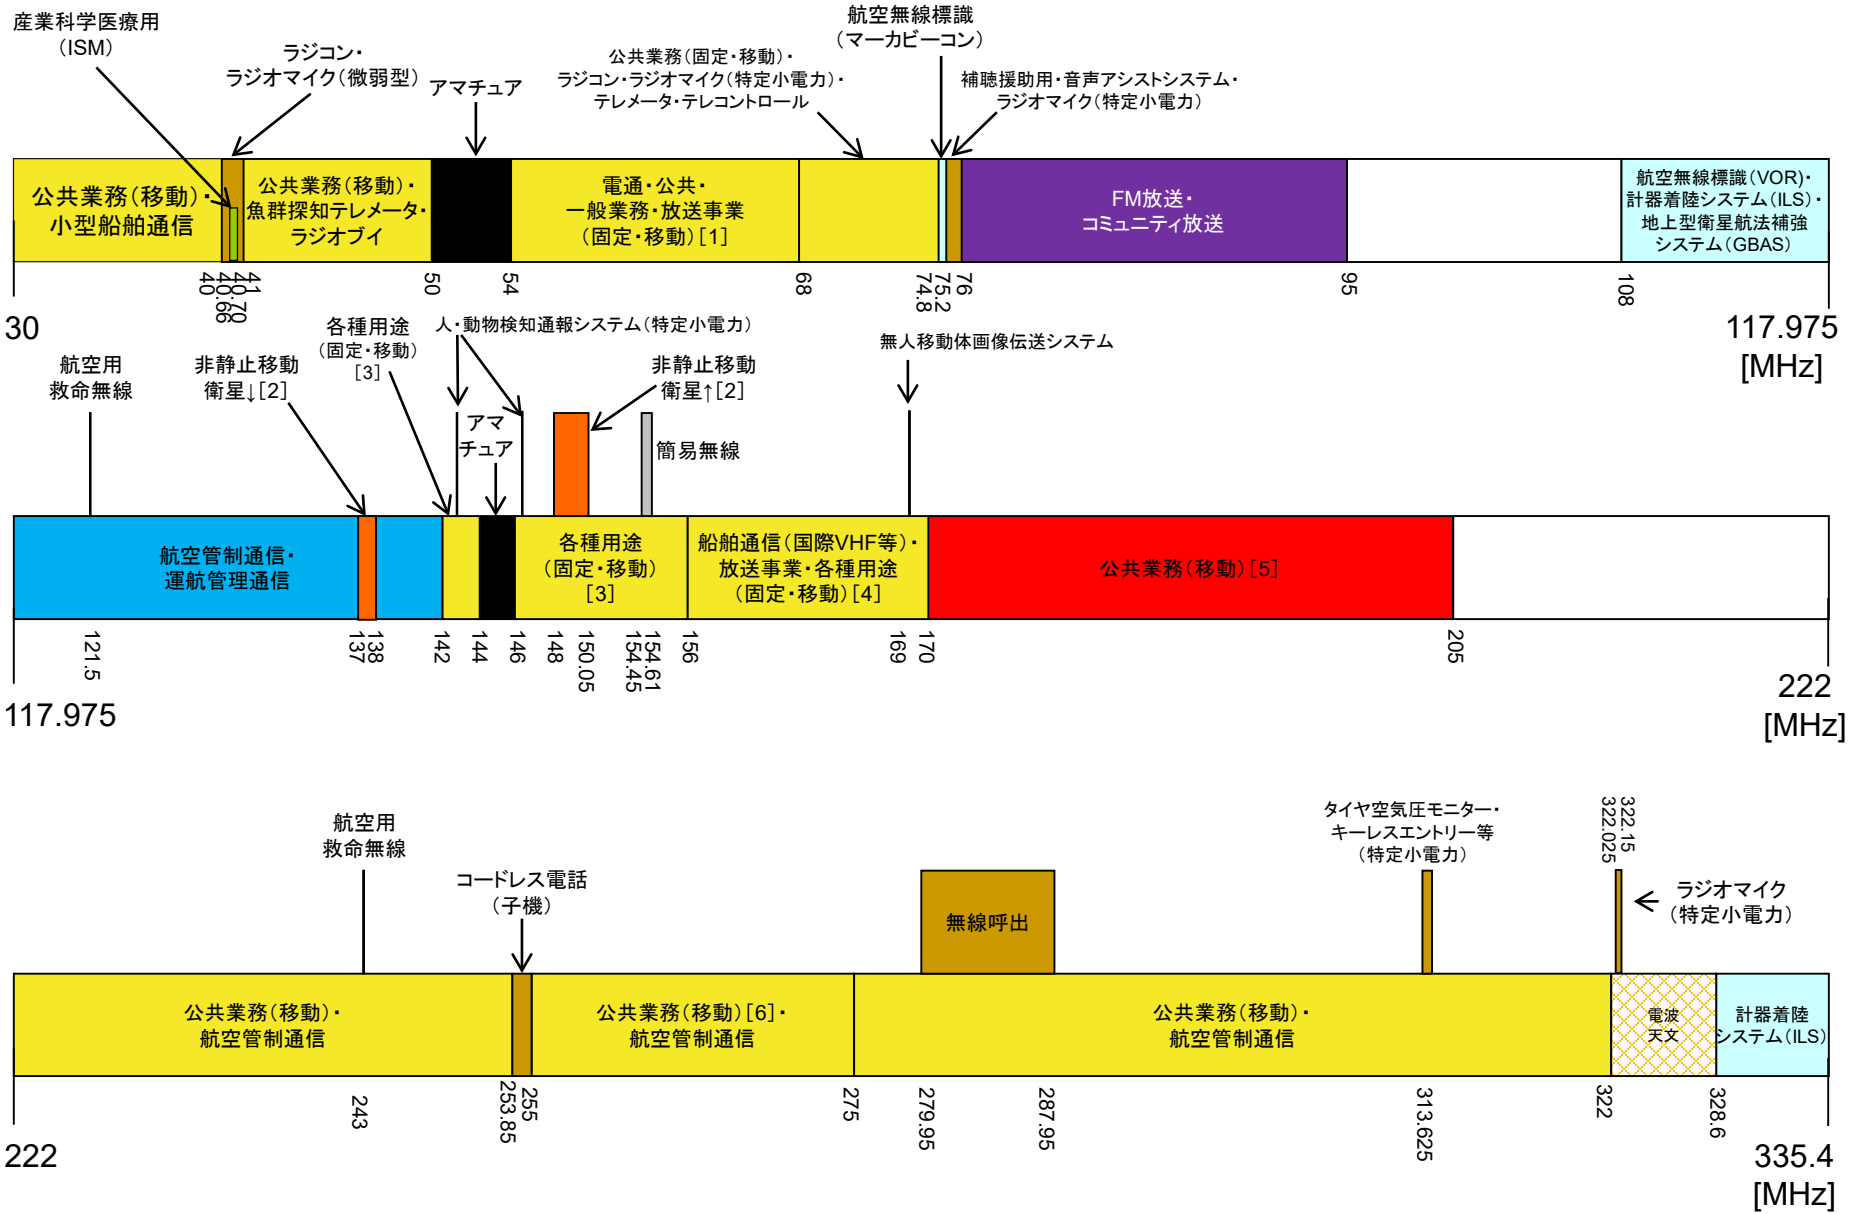

# 30MHz~335.4MHz

## 電波の使用状況に関する補足説明

【30－335.4MHz】

	周波数帯(MHz)	主な用途等
[1]	54－68	市町村同報防災行政無線等の公共業務、放送事業者の音声番組中継
[2]	137－138, 148－150.05	低軌道周回衛星による移動体衛星通信(オーブコム)
[3]	142－144, 146－156	地方公共団体及び電力・ガス・運輸交通等公共機関の公共業務、一般私企業の各種業務
[4]	156－170	運輸交通等公共機関の公共業務、放送事業者の音声番組中継、船舶通信(国際VHF、船舶自動識別装置、簡易型船舶自動識別装置、搜索救助用位置指示送信装置用)、一般私企業の各種業務
[5]	170－205	公共用広帯域移動通信システム
[6]	255－275	市町村等の公共用デジタル移動通信システム