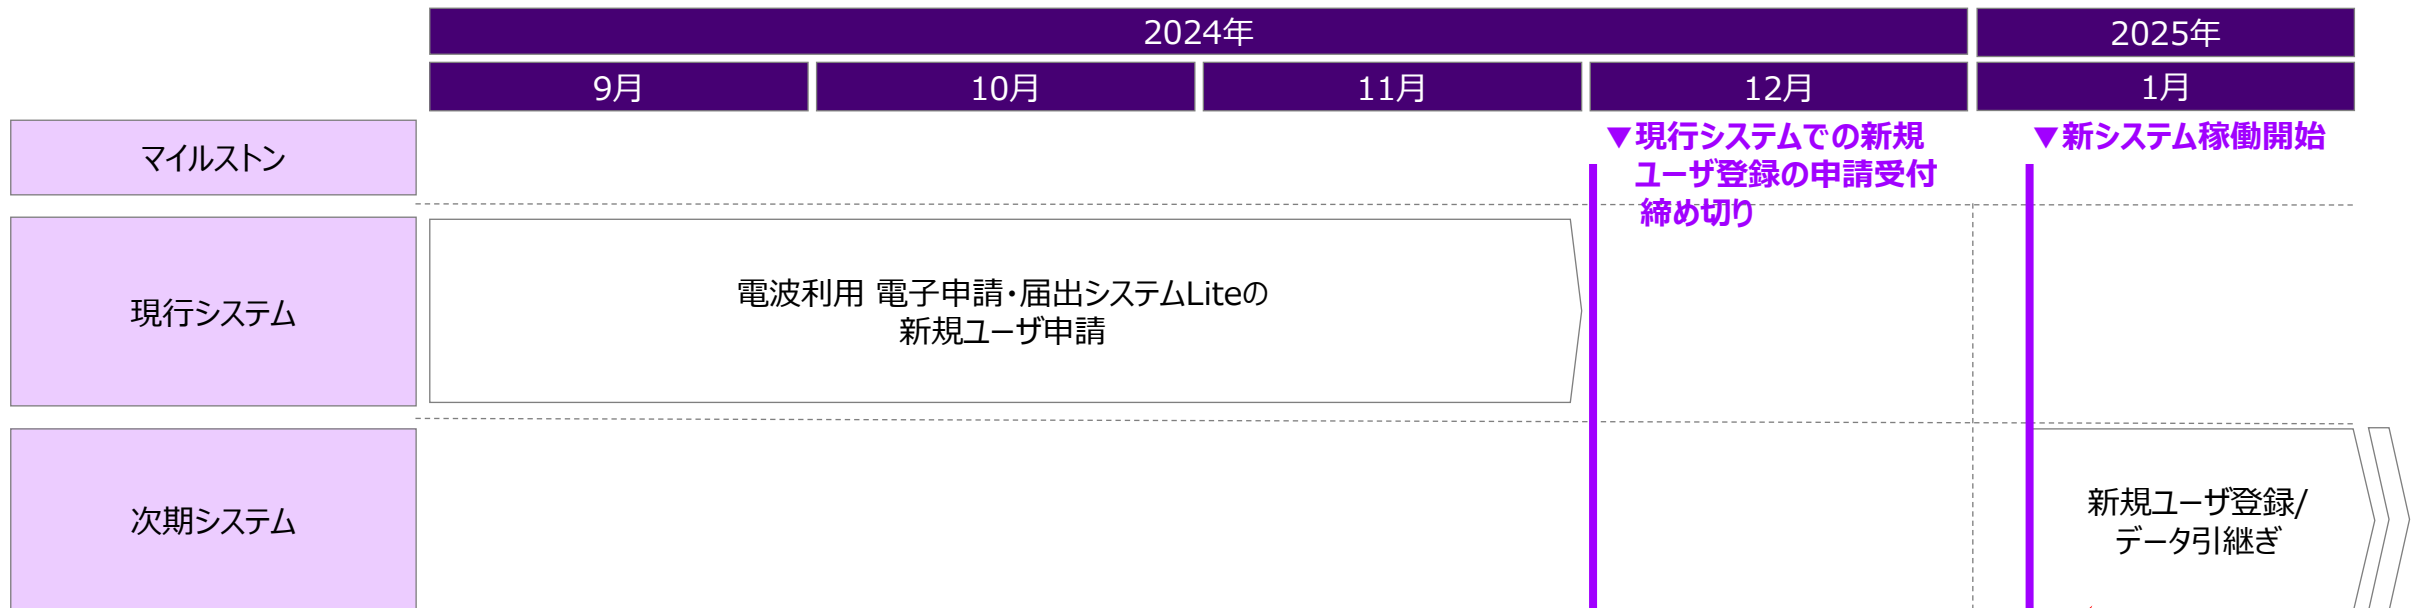

御利用者のみなさまへの重要なお知らせ

電波利用電子申請・届出システムLiteを新規に御利用検討中の方へのお知らせ

令和7年1月6日（予定）のサイトリニューアルに伴い、リニューアル以降は、現行システムの電波利用 電子申請・届出システムLiteの新規ユーザ登録は、新システム上で実施いただくこととなります。年内に新規の無線局申請の実施が必要な方は、令和6年11月末までに新規ユーザ申請をお願いいたします。

ただし、令和7年1月6日（予定）の新システムでも改めて新規ユーザ登録が必要になります。お急ぎでない方は、現行システムで新規ユーザ登録をせず、令和7年1月6日（予定）に公開される新システムで新規ユーザ登録を実施してください。

お急ぎでない方は、現行システムで新規ユーザ登録をせず、令和7年1月6日（予定）に公開される新システムで新規ユーザ登録を実施してください。