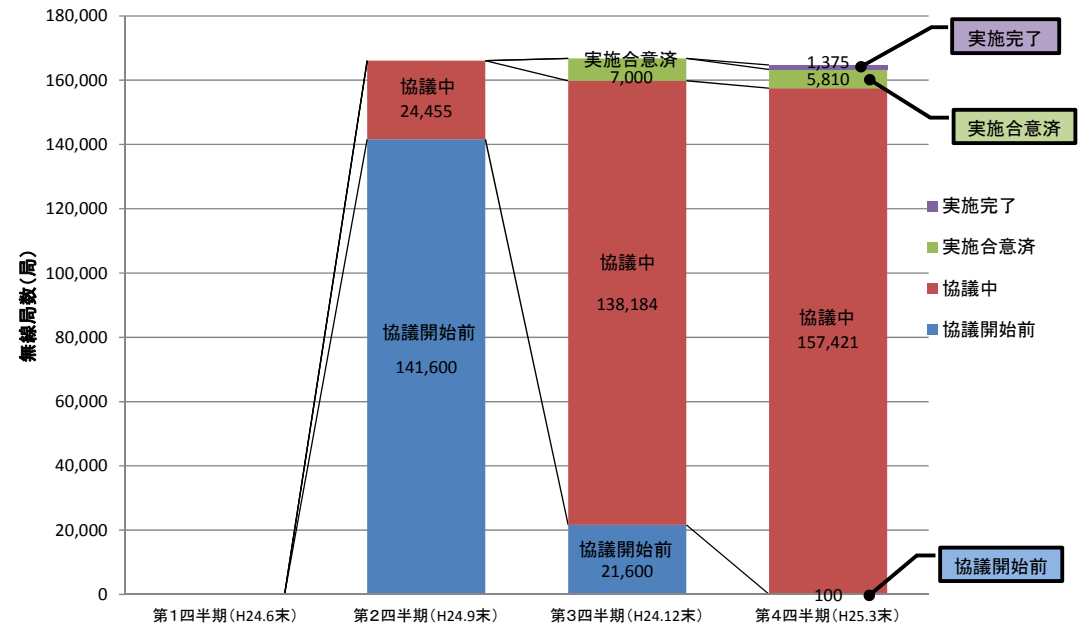

(参考) 900MHz帯における終了促進措置の進捗状況 (平成24年度第4四半期まで)

RFID免許局・登録局

RFID免許不要局

MCA端末局

MCA制御局

関東、東海、近畿、九州について移行先周波数による運用を開始済