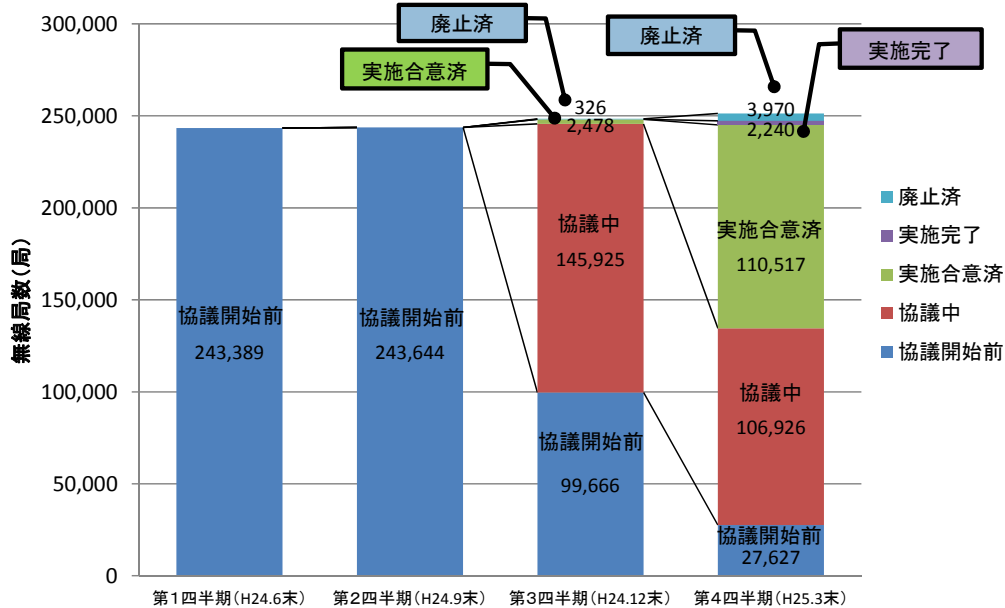

(参考) 900MHz帯における終了促進措置の進捗状況 (平成24年度第4四半期まで)

RFID免許局・登録局

RFID免許不要局

MCA端末局

MCA制御局

関東、東海、近畿、九州について移行先周波数による運用を開始済