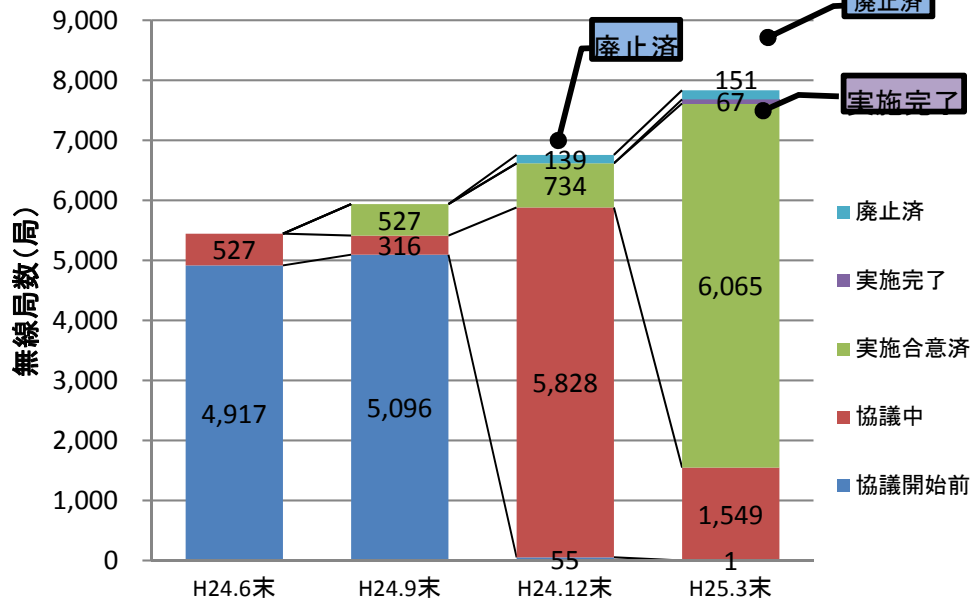

(参考) 900MHz帯における終了促進措置の進捗状況 (平成24年度第4四半期まで)

RFID免許局・登録局

RFID免許不要局

MCA端末局

MCA制御局

関東、東海、近畿、九州について移行先周波数による運用を開始済