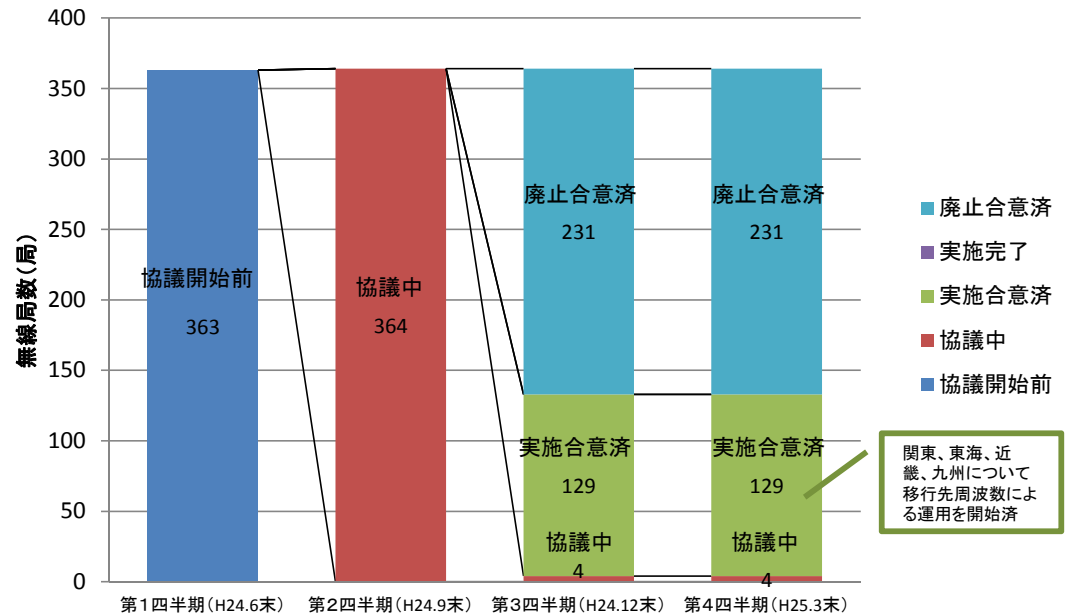

(参考) 900MHz帯における終了促進措置の進捗状況 (平成24年度第4四半期まで)

RFID免許局・登録局

RFID免許不要局

MCA端末局

MCA制御局

関東、東海、近畿、九州について移行先周波数による運用を開始済