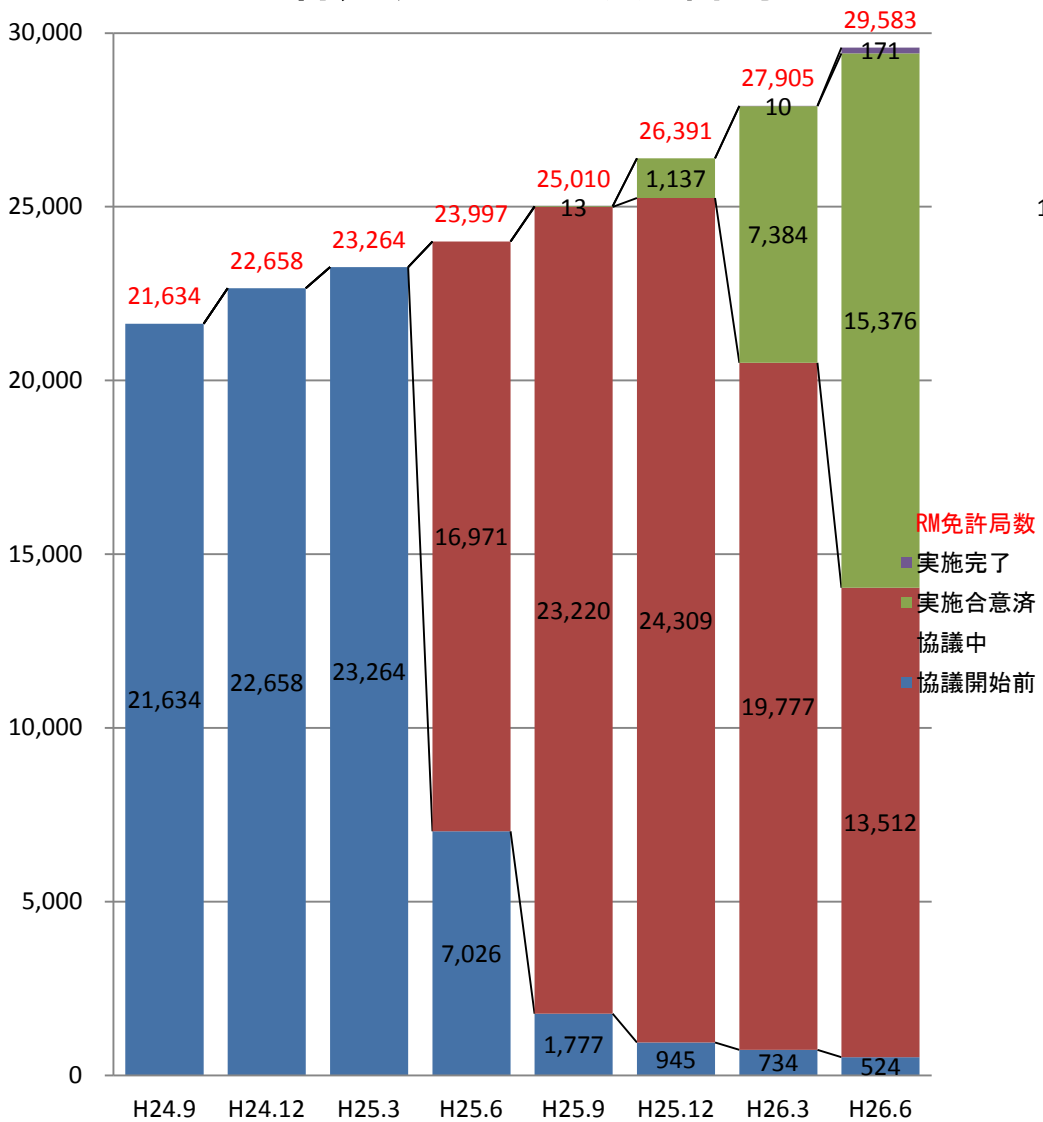

無線局数(局)

### 特定ラジオマイク免許局

無線局数(局)