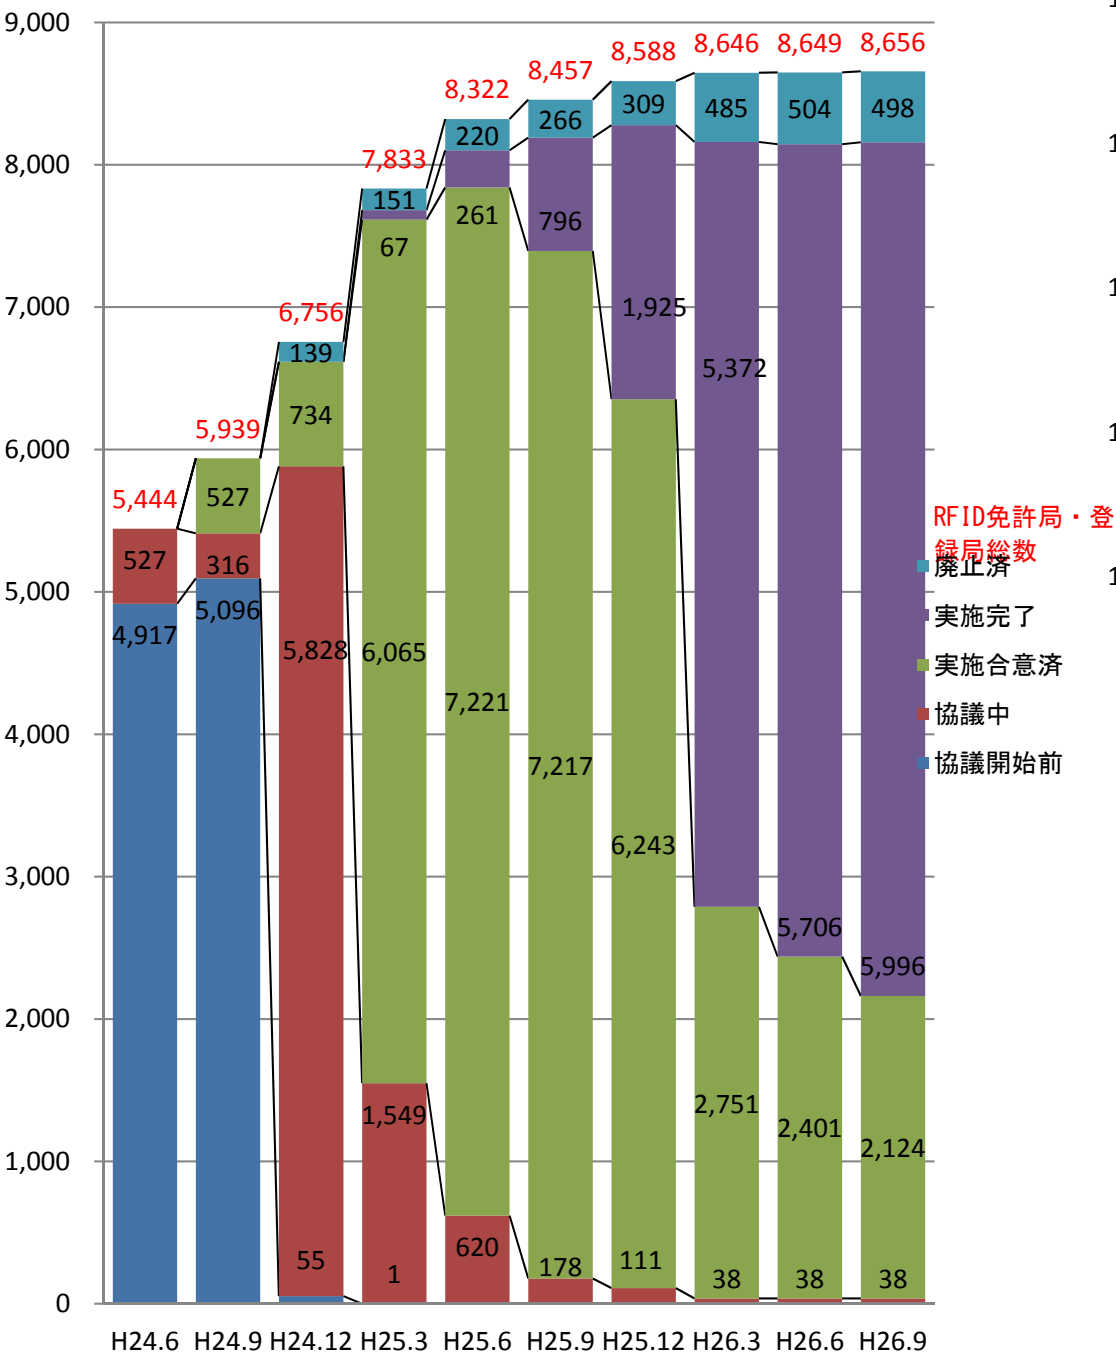

(参考) 900MHz帯における終了促進措置の進捗状況 (平成26年度第四半期まで)

RFID免許局・登録局

無線局数(局)