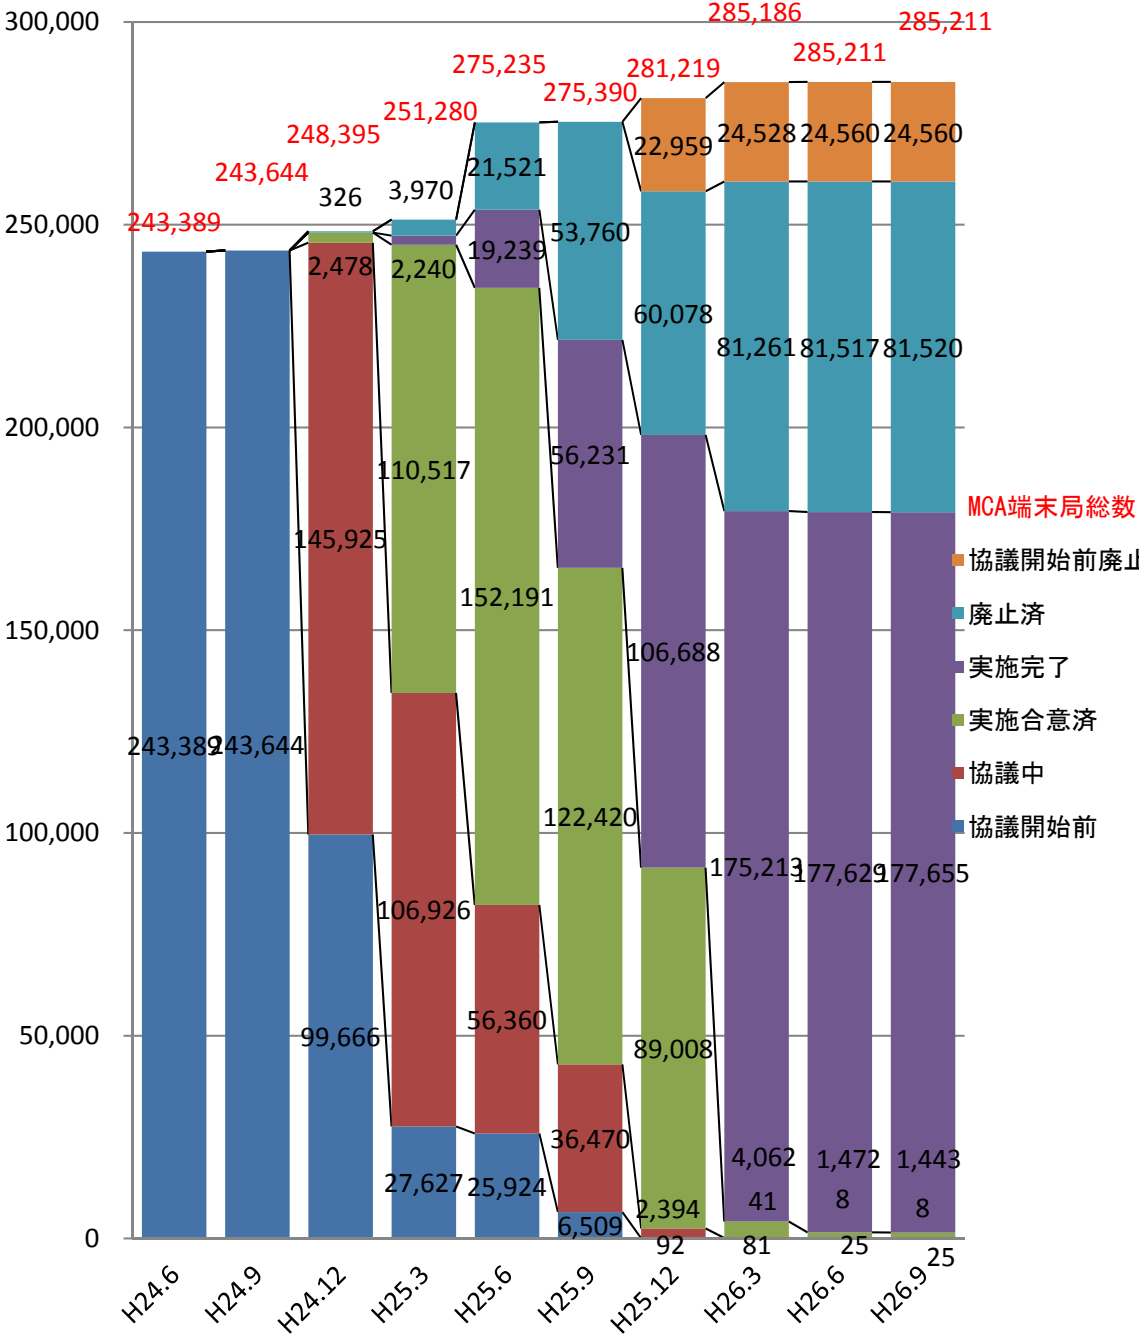

(参考) 900MHz帯における終了促進措置の進捗状況 (平成26年度第2四半期まで)

MCA端末局

無線局数(局)

MCA制御局

無線局数(局)

(参考) 900MHz帯における終了促進措置の進捗状況 (平成26年度第四半期まで)