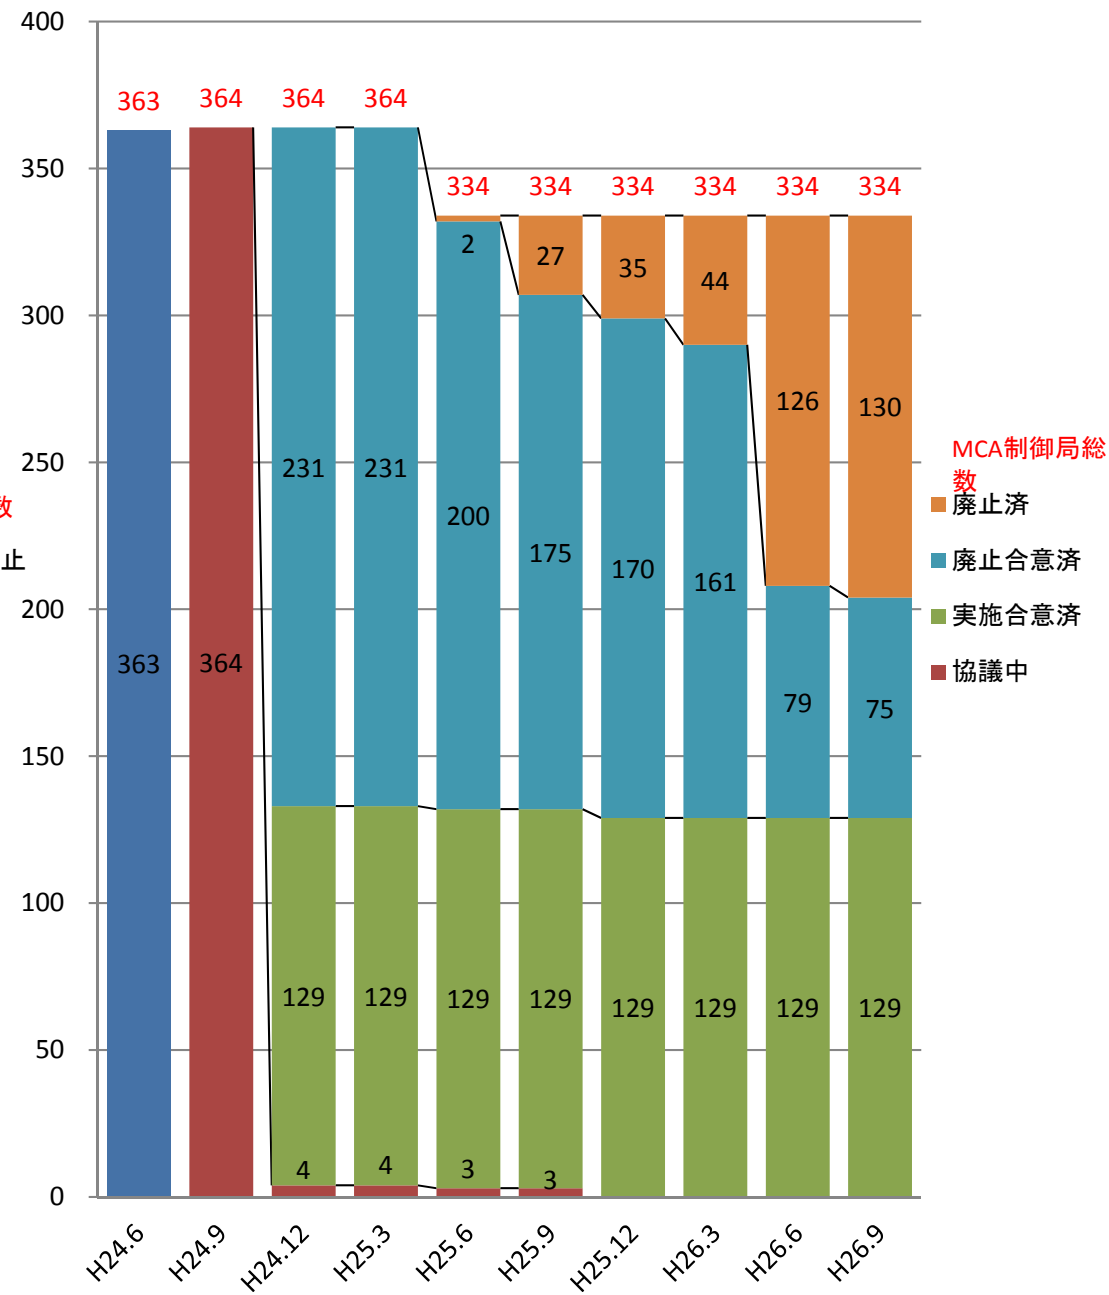

(参考) 900MHz帯における終了促進措置の進捗状況 (平成26年度第2四半期まで)

MCA端末局

無線局数(局)

MCA制御局

無線局数(局)

(参考) 900MHz帯における終了促進措置の進捗状況 (平成26年度第四半期まで)