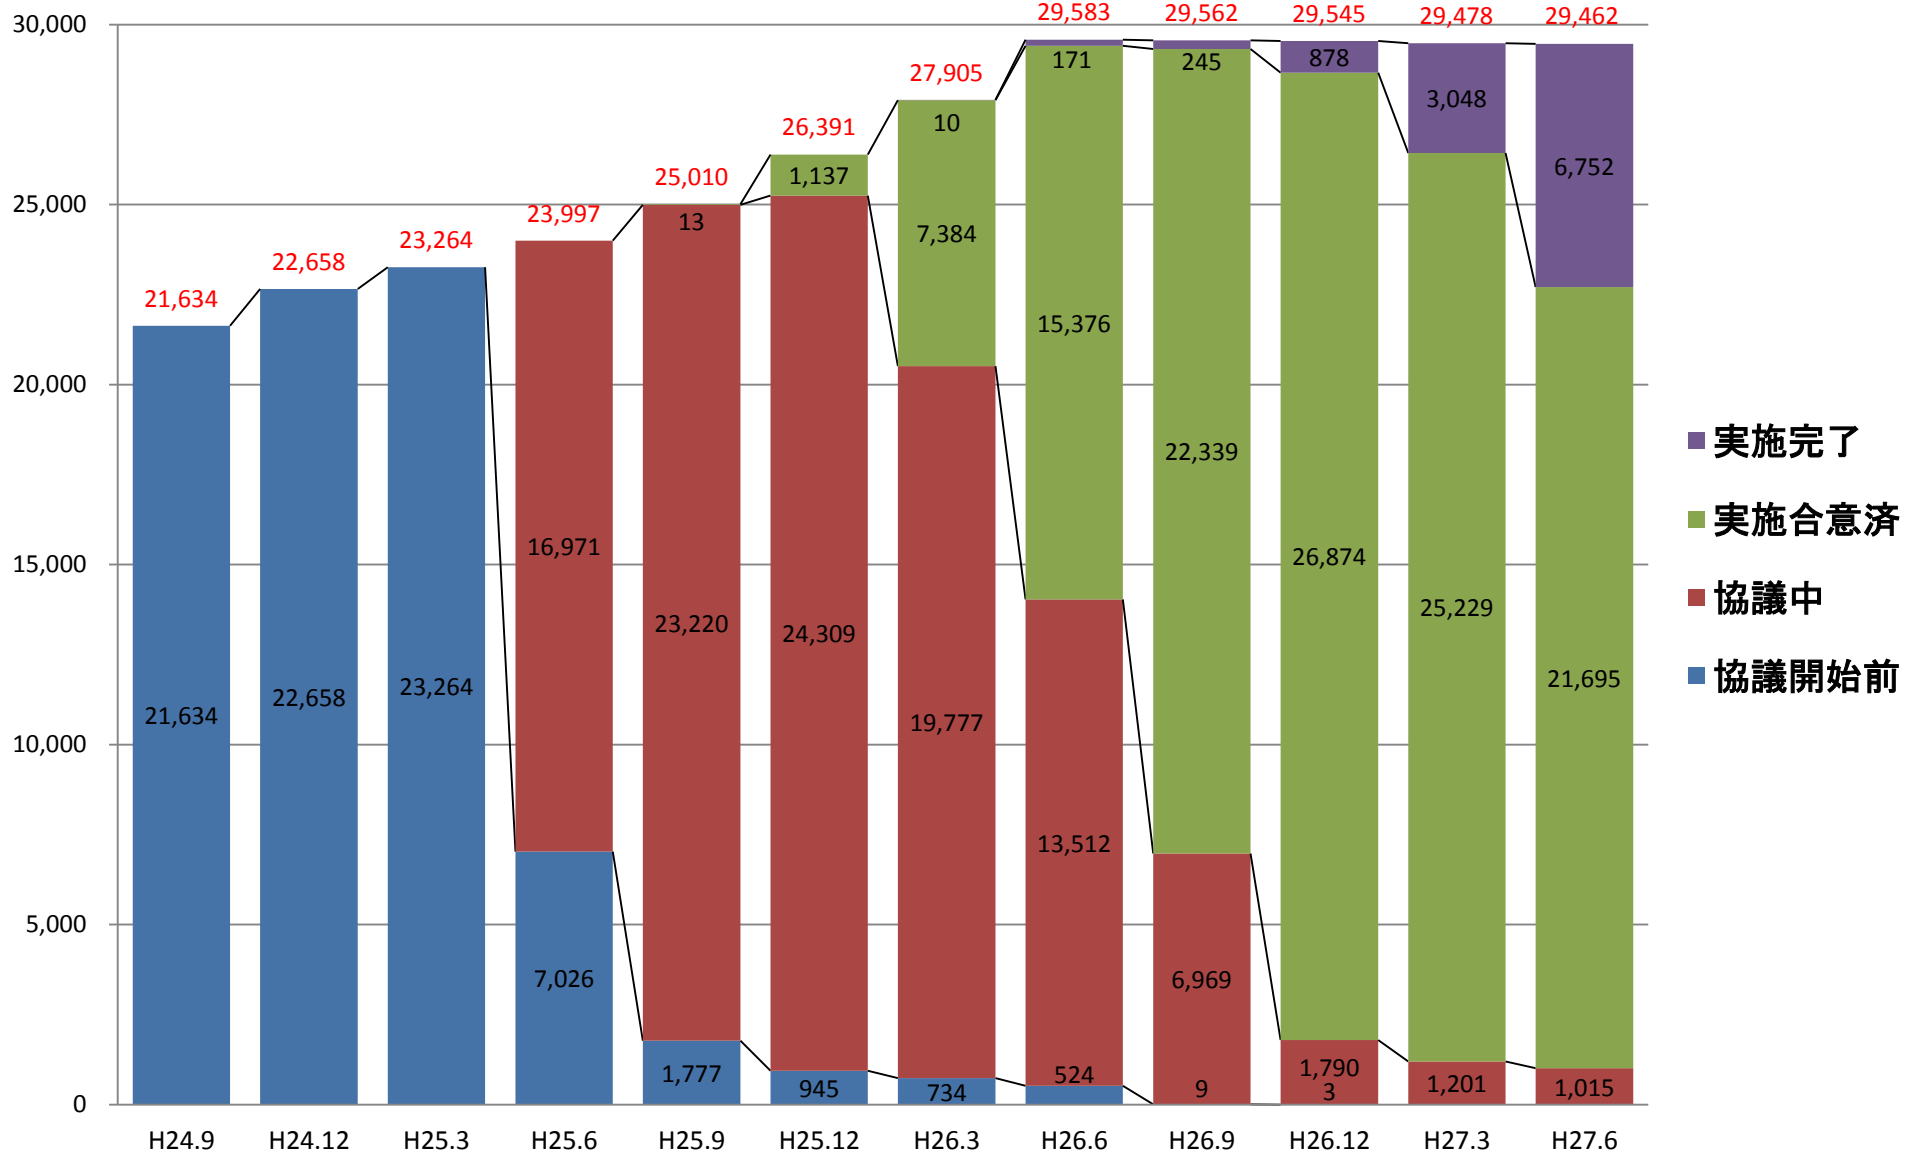

無線局数(局)

特定ラジオマイク

無線局数(局)

FPU