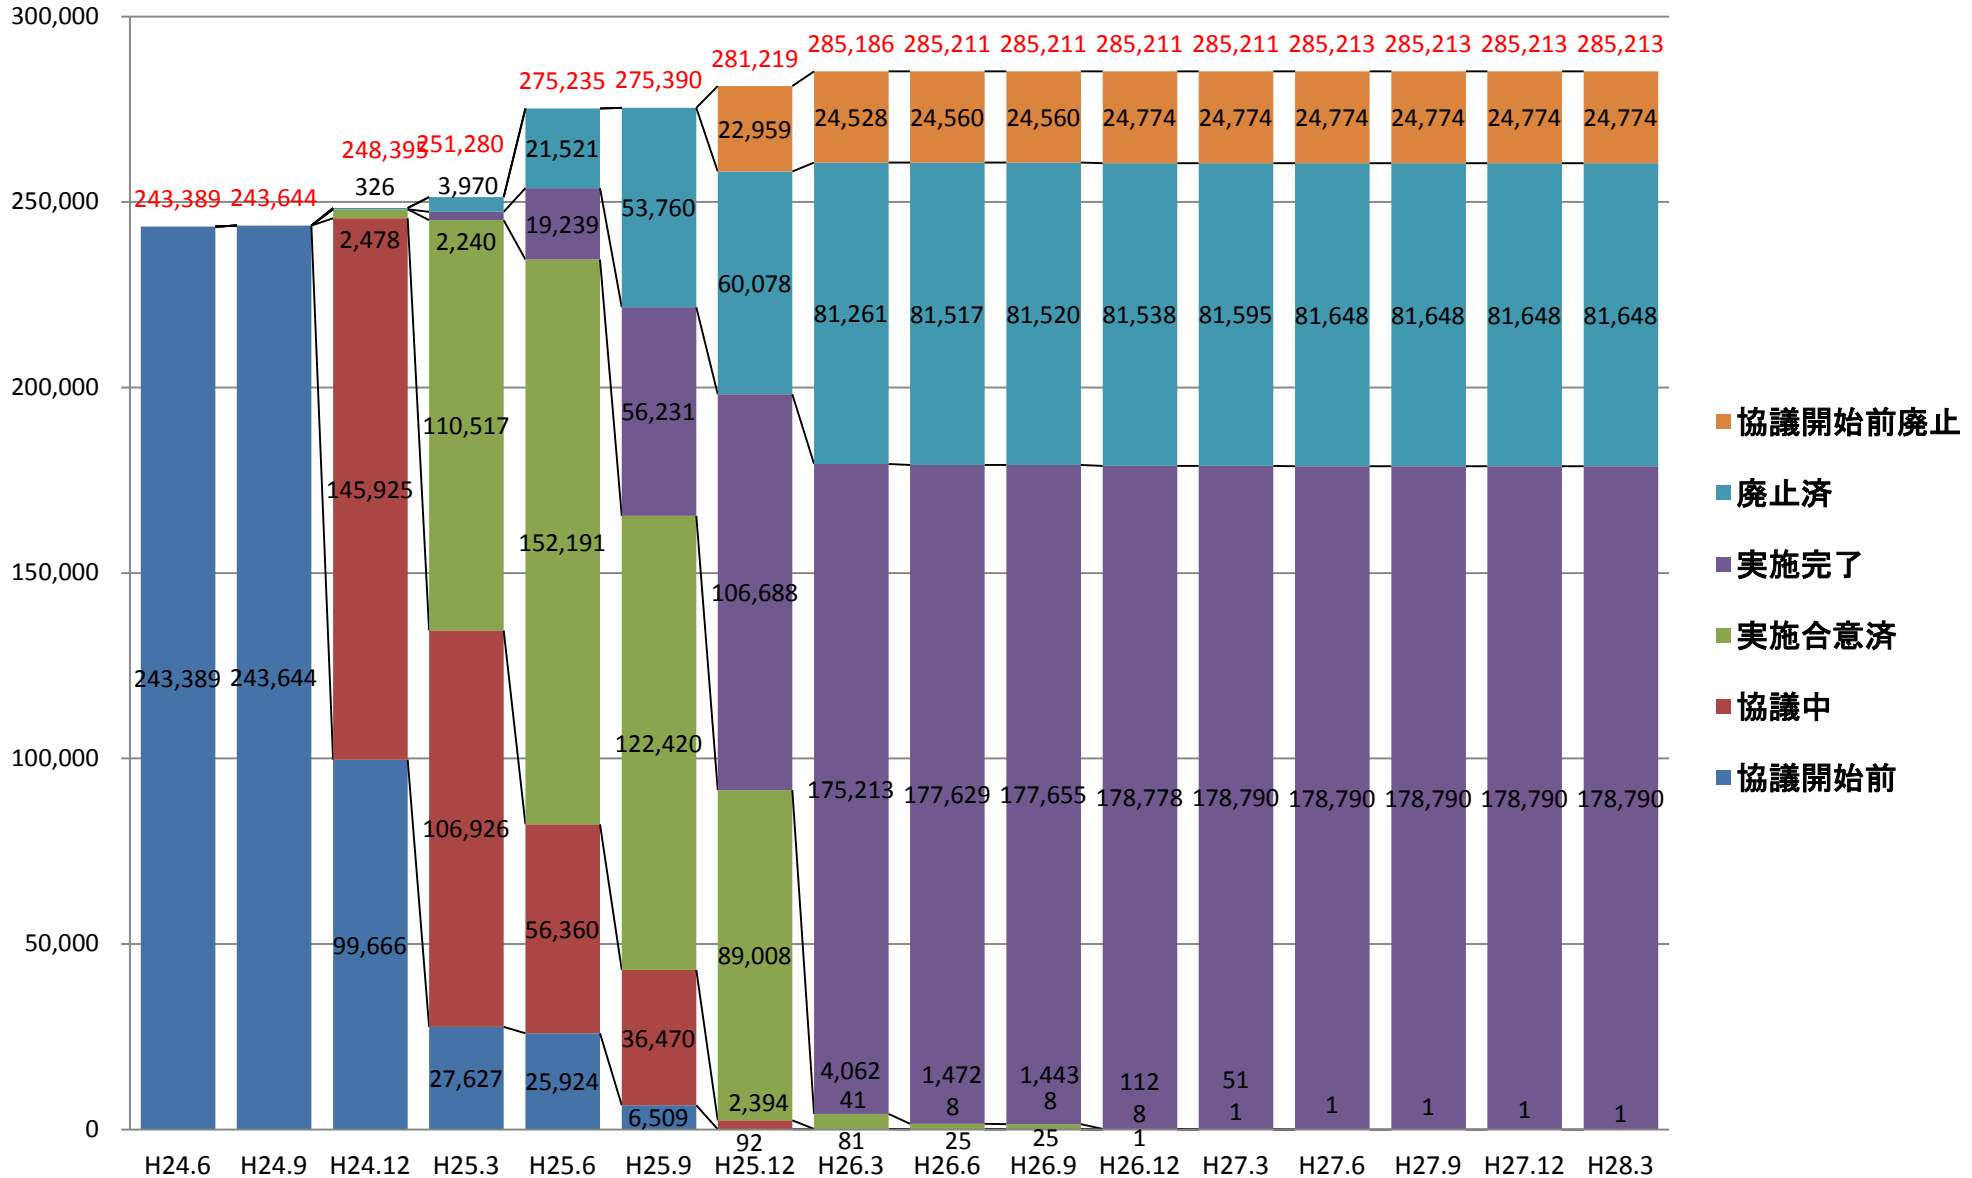

無線局数(局)

RFID免許局・登録局

無線局数(局)

RFID免許不要局

MCA端末局

無線局数(局)

無線局数(局)

MCA制御局