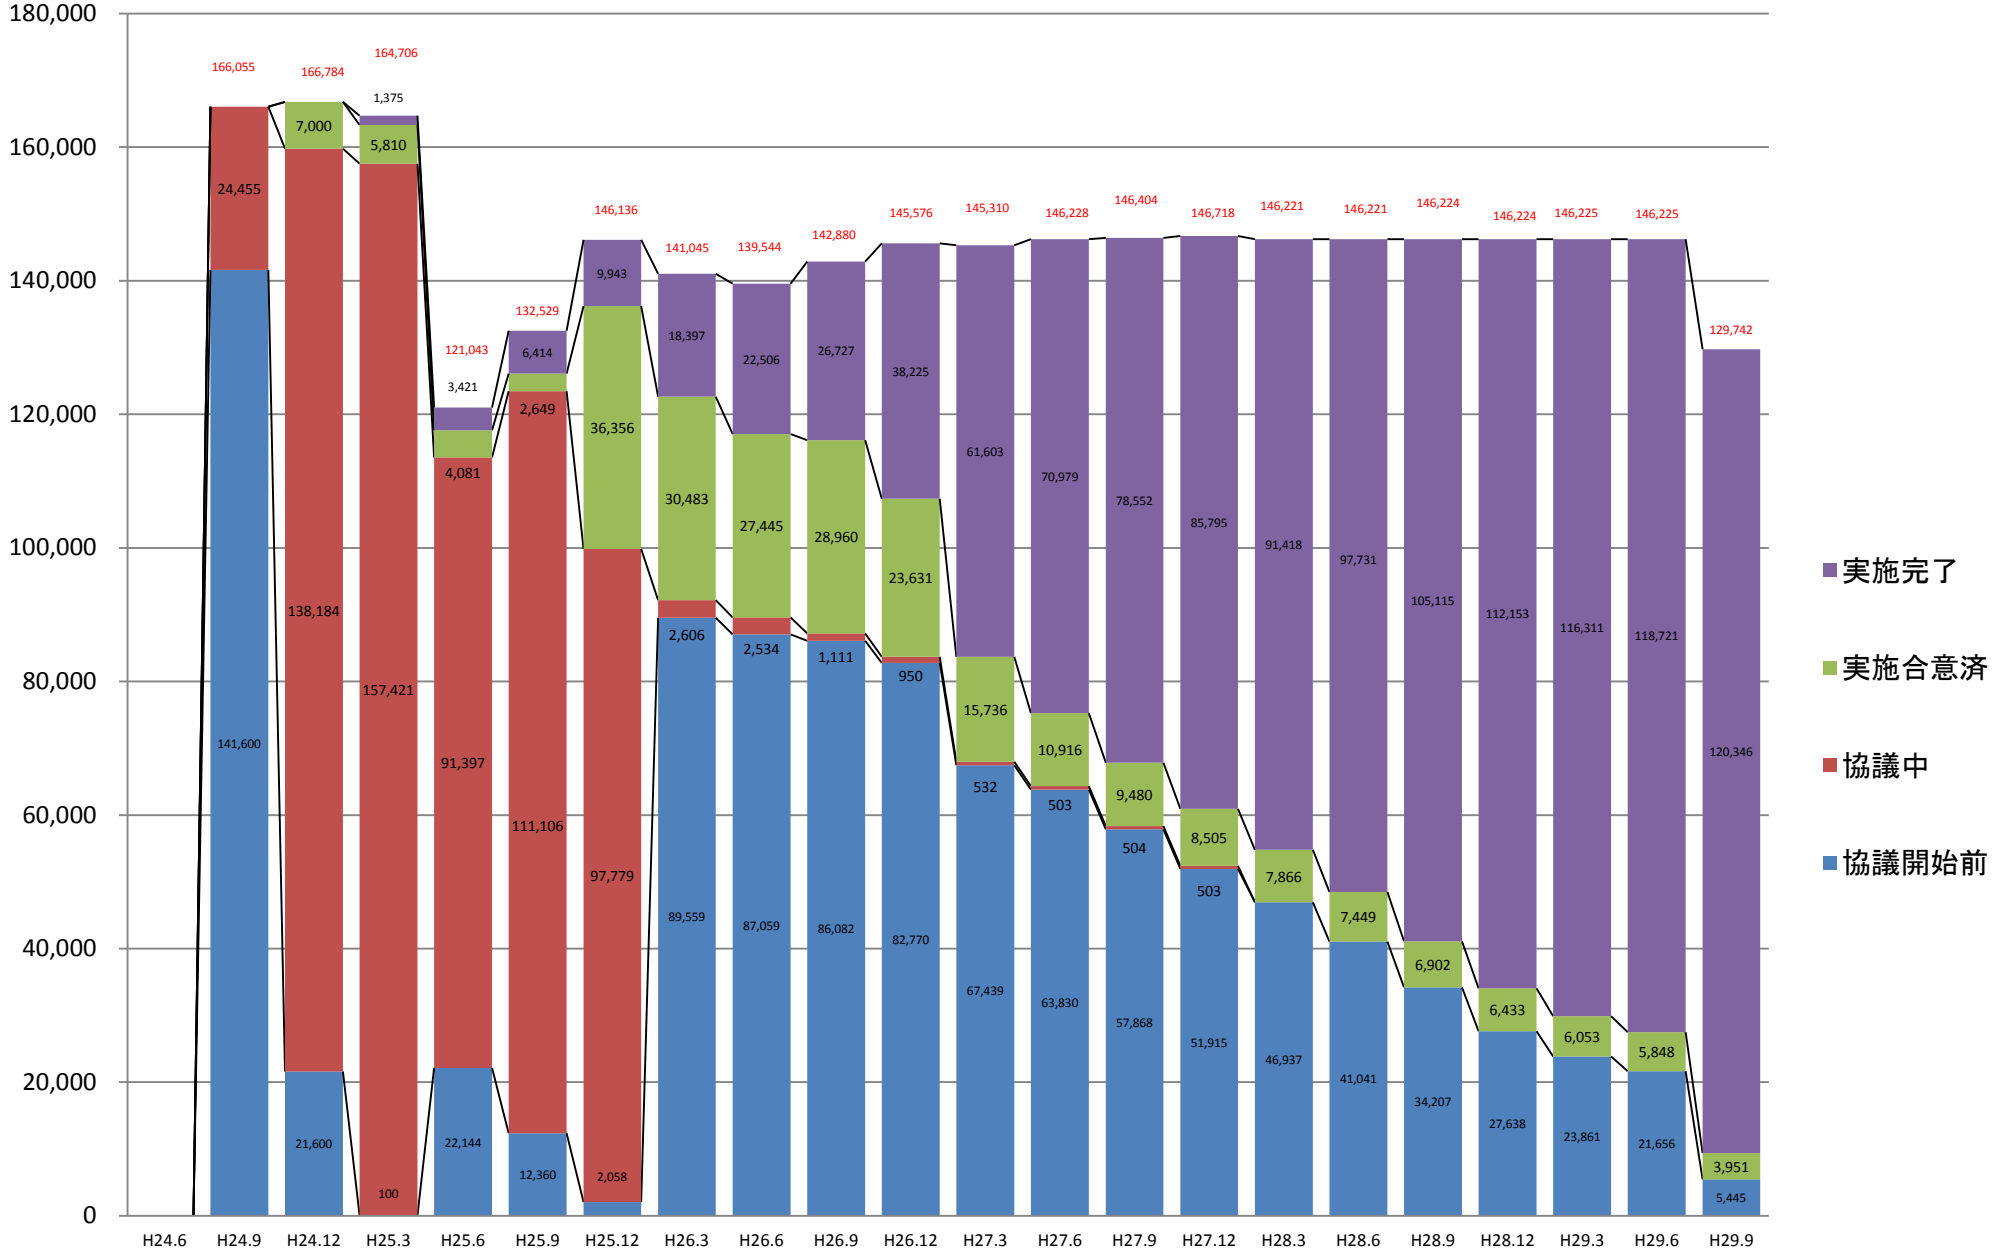

# RFID免許不要局

無線局数(局)