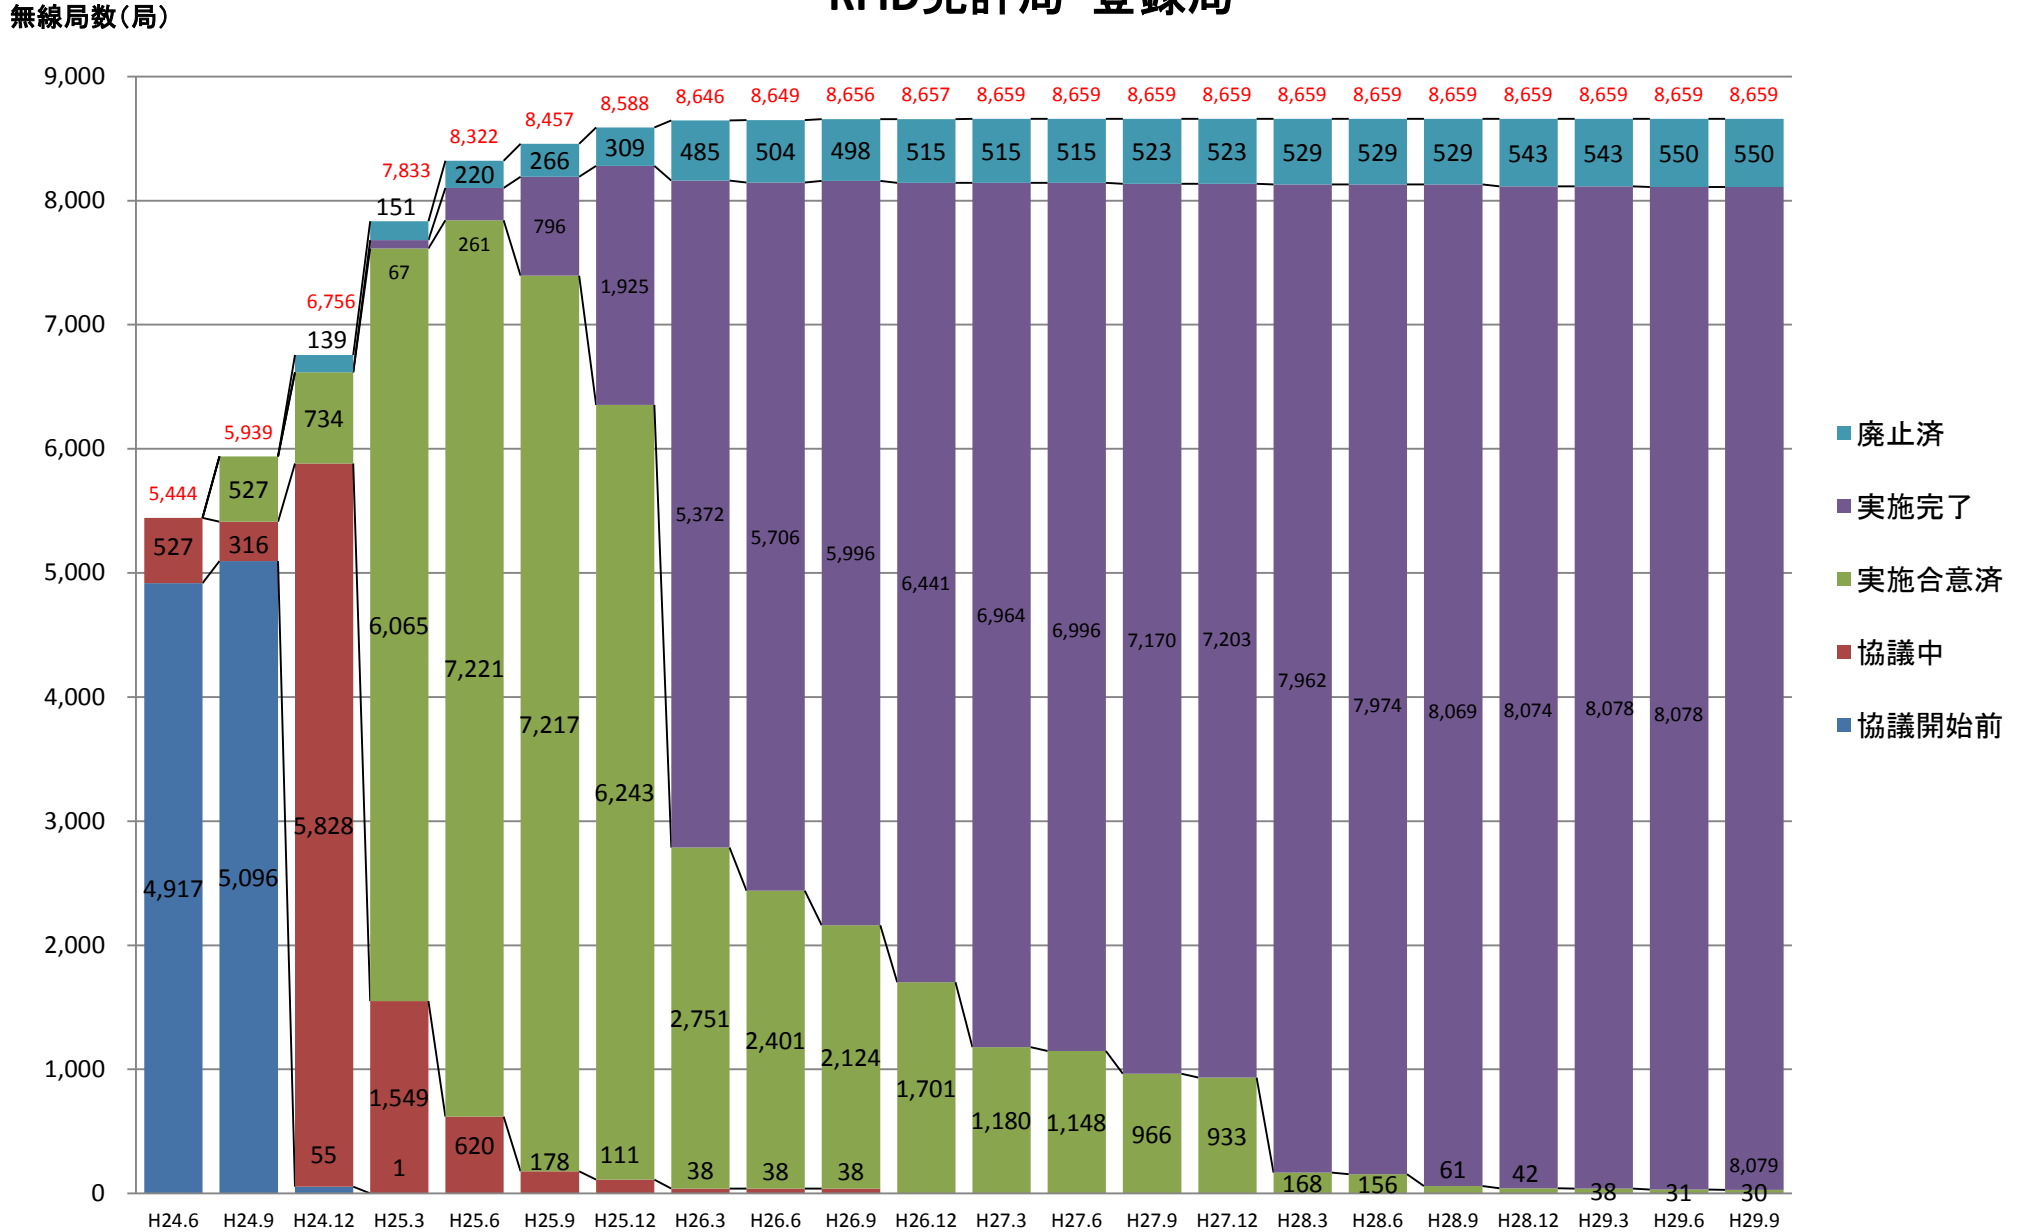

# RFID免許不要局

無線局数(局)