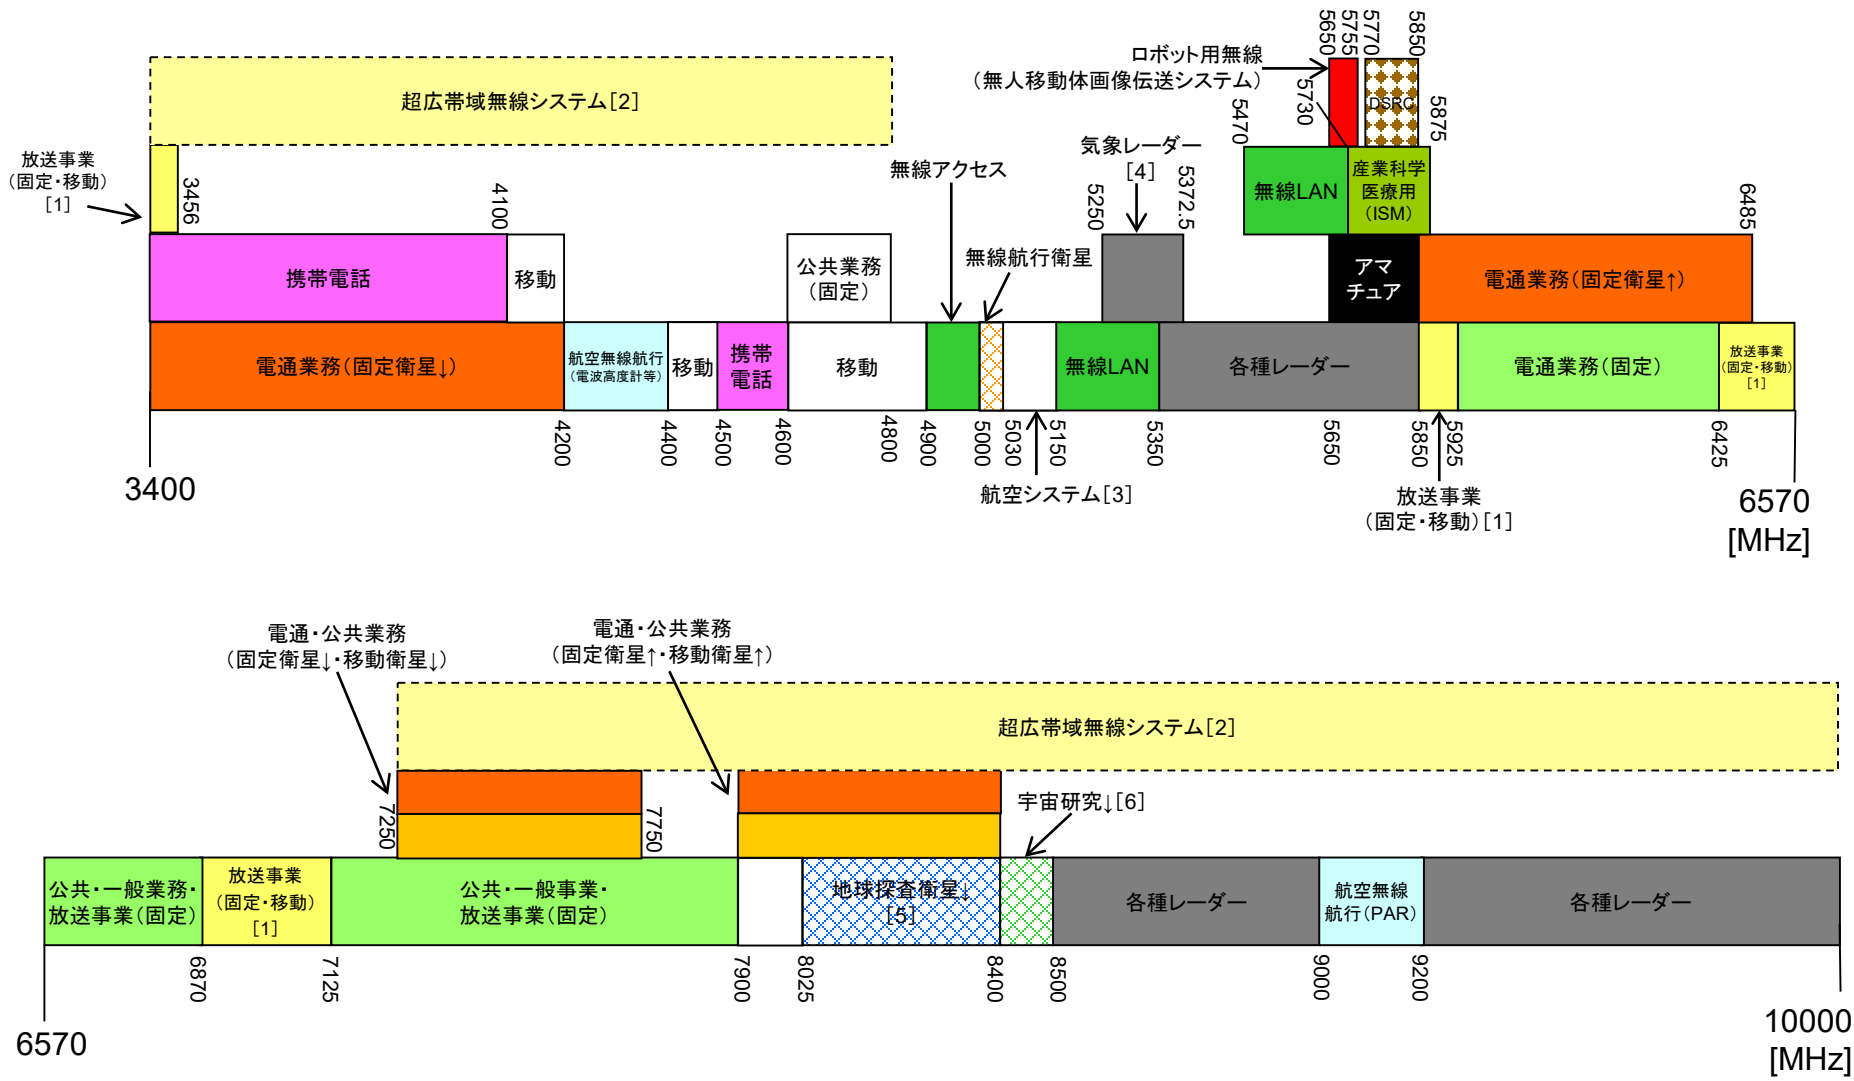

3400MHz ~ 10000MHz

電波の使用状況に関する補足説明

【3400－10000MHz】

番号	周波数帯 (MHz)	主な用途等
[1]	3400－3456	放送事業者の音声番組中継・監視制御等
	5850－5925, 6425－6570, 6870－7125	放送事業者のTV番組中継
[2]	3400－4800, 7250－10250	屋内限定の大容量データ通信用 (7587-8400MHzについては、上空を除き屋外利用可能)
[3]	5030－5150	将来の国際的に標準化された航空システムのために保留
[4]	5250－5372.5	公共機関等の気象レーダー
[5]	8025－8400	地球探査衛星からのデータ伝送として利用
[6]	8400－8500	科学衛星からのデータ伝送として利用