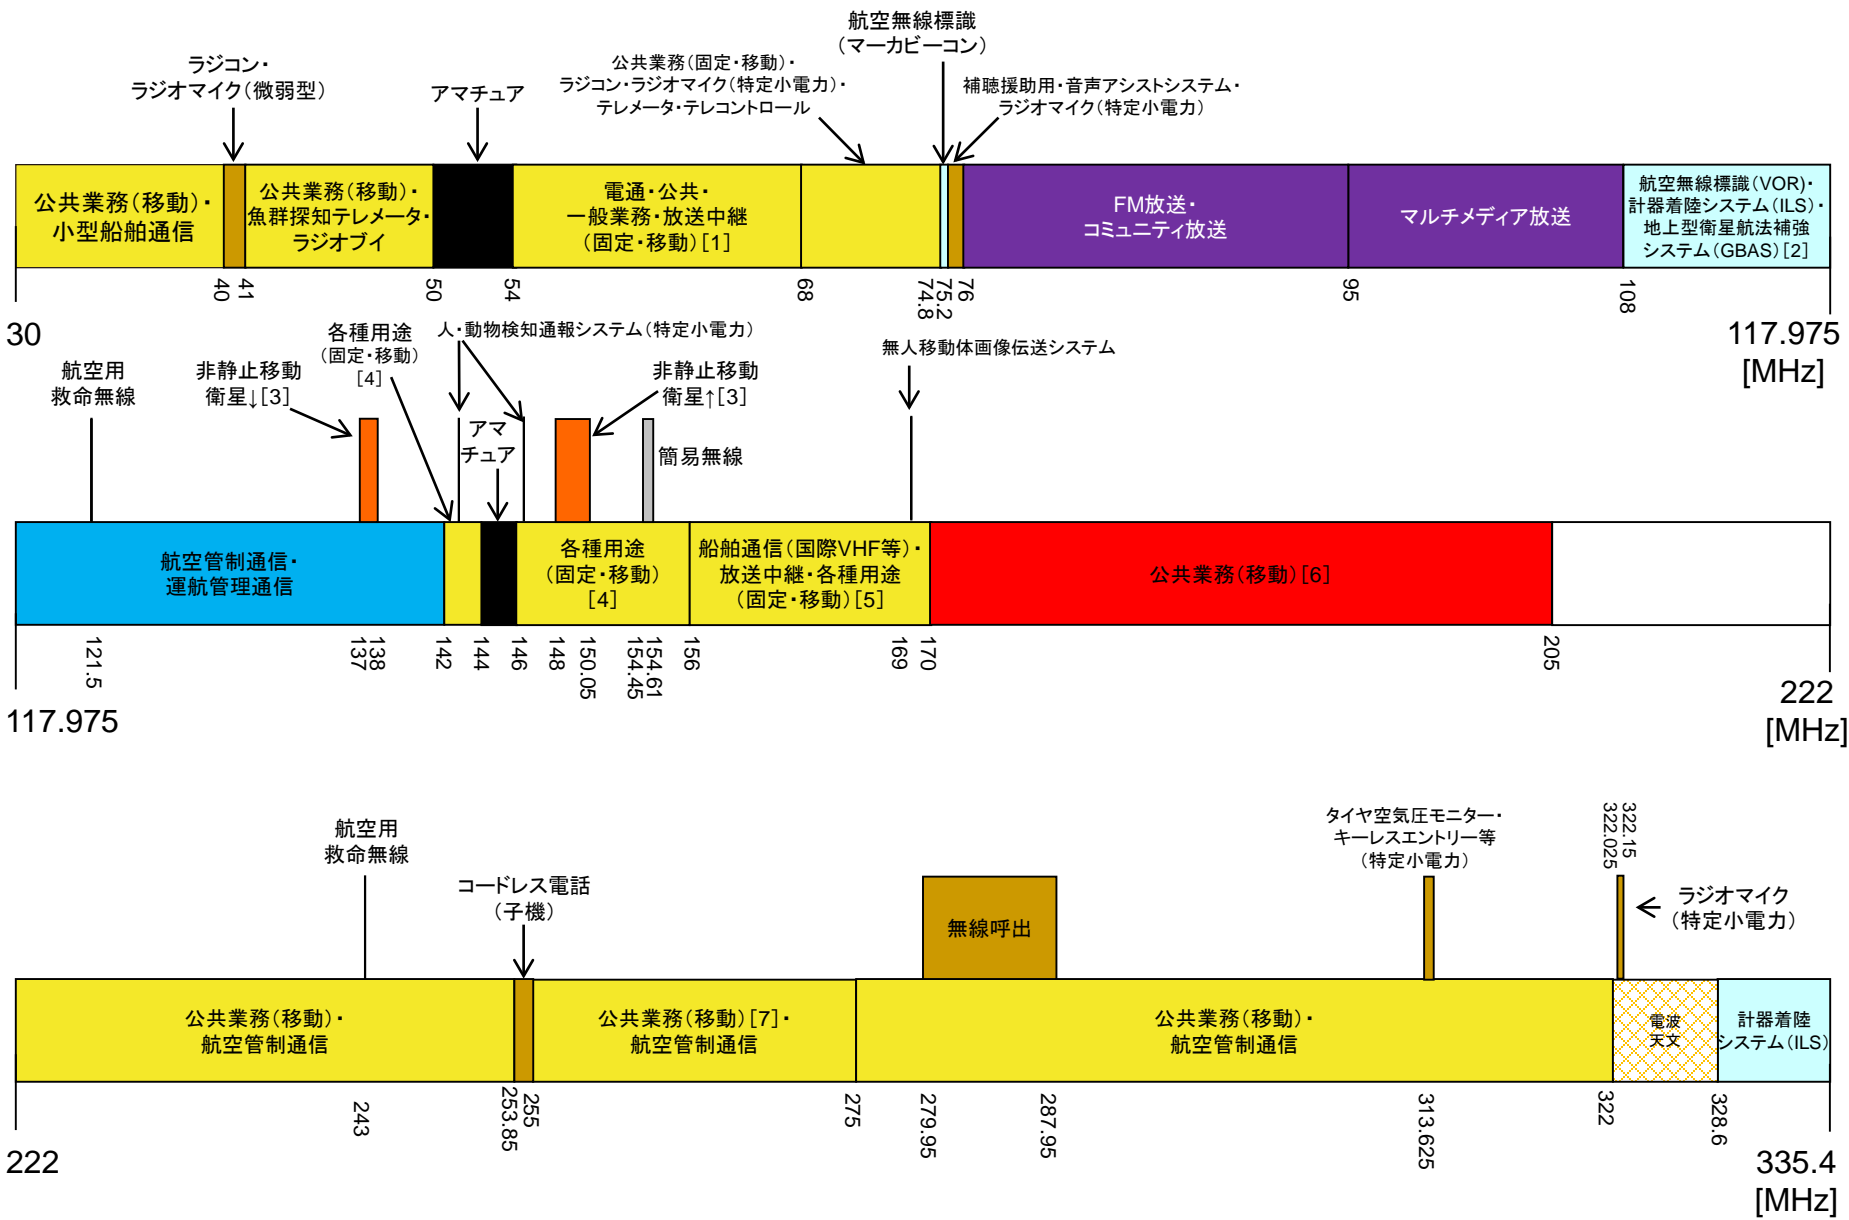

30MHz ~ 335.4MHz

電波の使用状況に関する補足説明

【30－335.4MHz】

	周波数帯(MHz)	主な用途等
[1]	54－68	市町村同報防災行政無線等の公共業務、放送事業者の音声番組中継
[2]	108－117.975	地上型衛星航法補強システム(GBAS)については、平成31年度末までに制度整備予定。
[3]	137－138, 148－150.05	低軌道周回衛星による移動体衛星通信(オーブコム)
[4]	142－144, 146－156	地方公共団体及び電力・ガス・運輸交通等公共機関の公共業務、一般私企業の各種業務
[5]	156－170	運輸交通等公共機関の公共業務、放送事業者の音声放送番組中継、船舶通信(国際VHF、船舶自動識別装置、簡易型船舶自動識別装置、搜索救助用位置指示送信装置用)、一般私企業の各種業務
[6]	170－205	公共用広帯域移動通信システム
[7]	255－275	市町村等の公共用デジタル移動通信システム