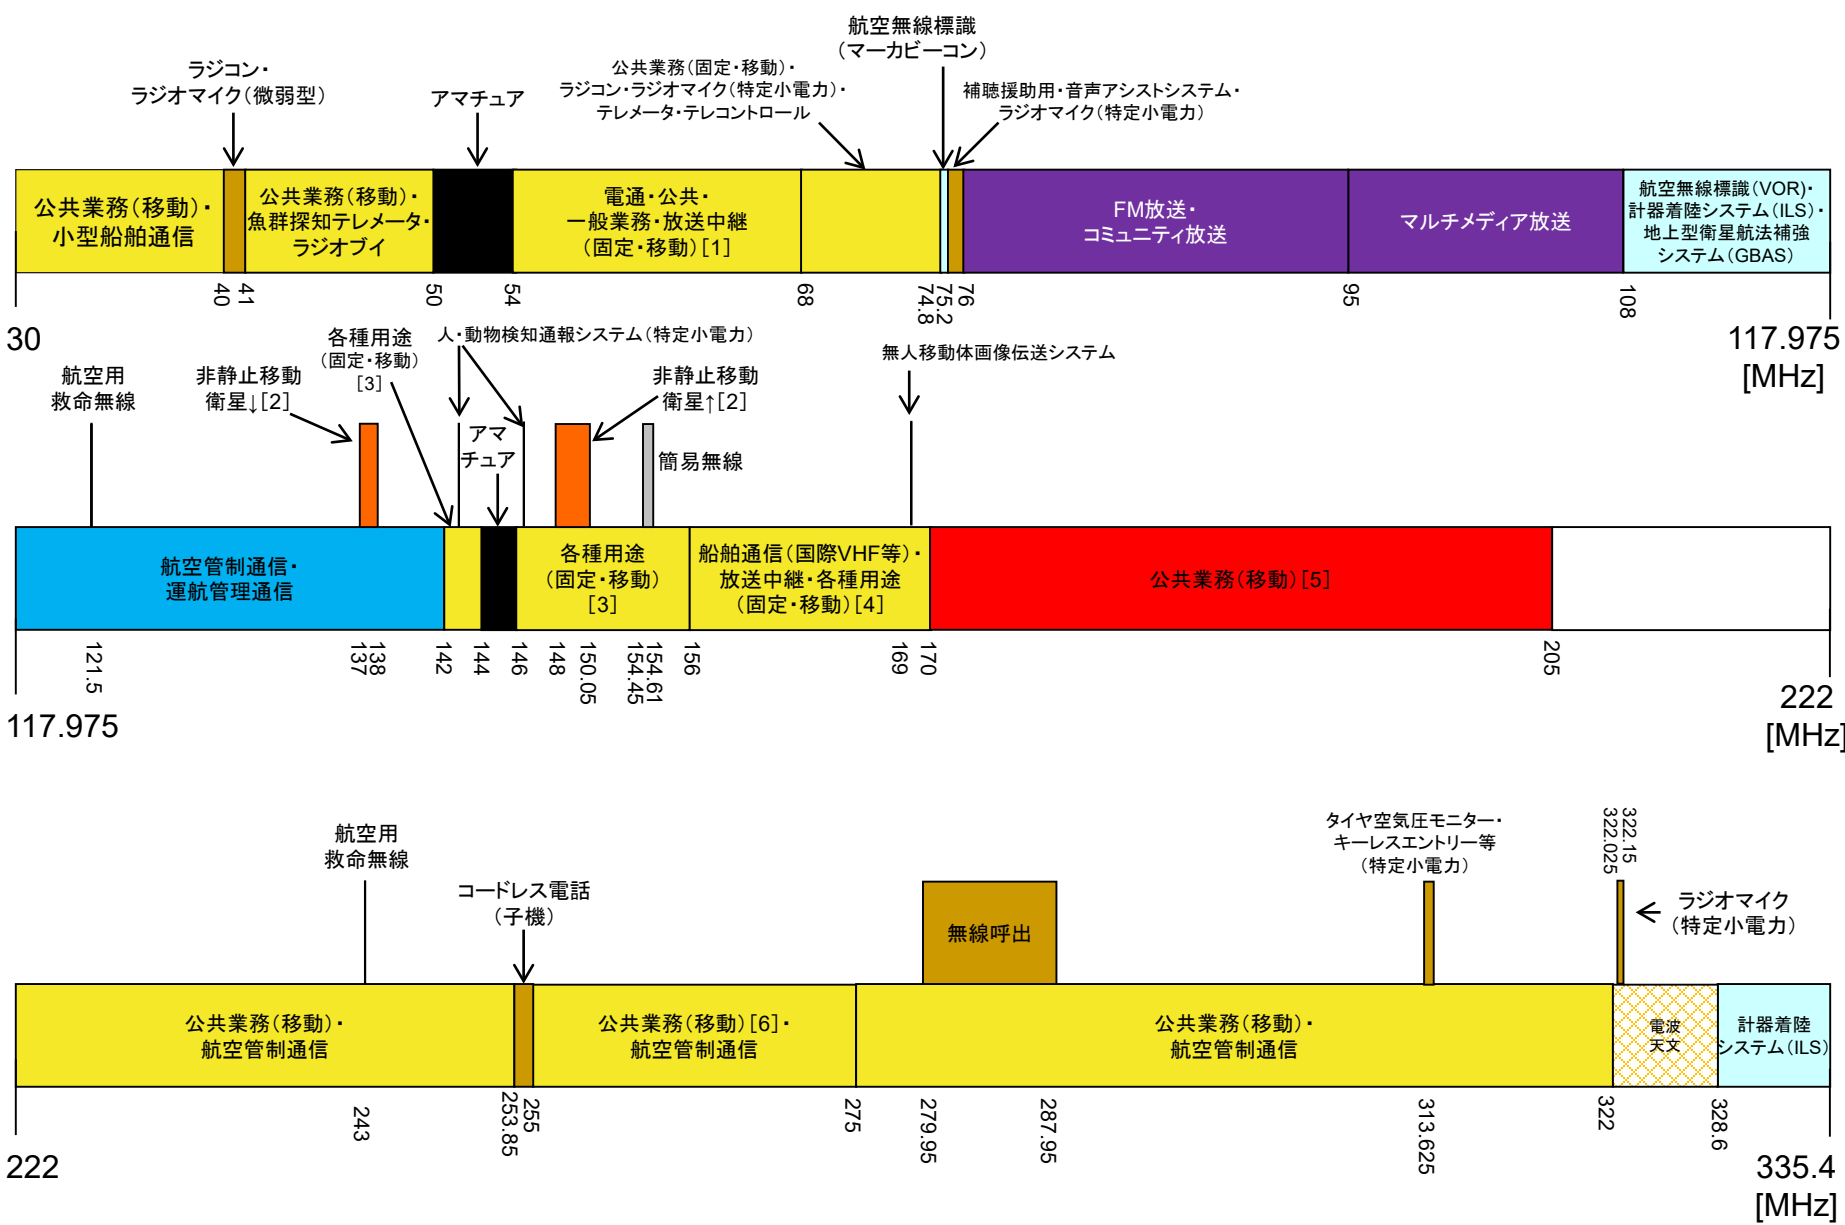

30MHz~335.4MHz

電波の使用状況に関する補足説明

【30－335.4MHz】

	周波数帯(MHz)	主な用途等
[1]	54－68	市町村同報防災行政無線等の公共業務、放送事業者の音声番組中継
[2]	137－138, 148－150.05	低軌道周回衛星による移動体衛星通信(オーブコム)
[3]	142－144, 146－156	地方公共団体及び電力・ガス・運輸交通等公共機関の公共業務、一般私企業の各種業務
[4]	156－170	運輸交通等公共機関の公共業務、放送事業者の音声放送番組中継、船舶通信(国際VHF、船舶自動識別装置、簡易型船舶自動識別装置、搜索救助用位置指示送信装置用)、一般私企業の各種業務
[5]	170－205	公共用広帯域移動通信システム
[6]	255－275	市町村等の公共用デジタル移動通信システム