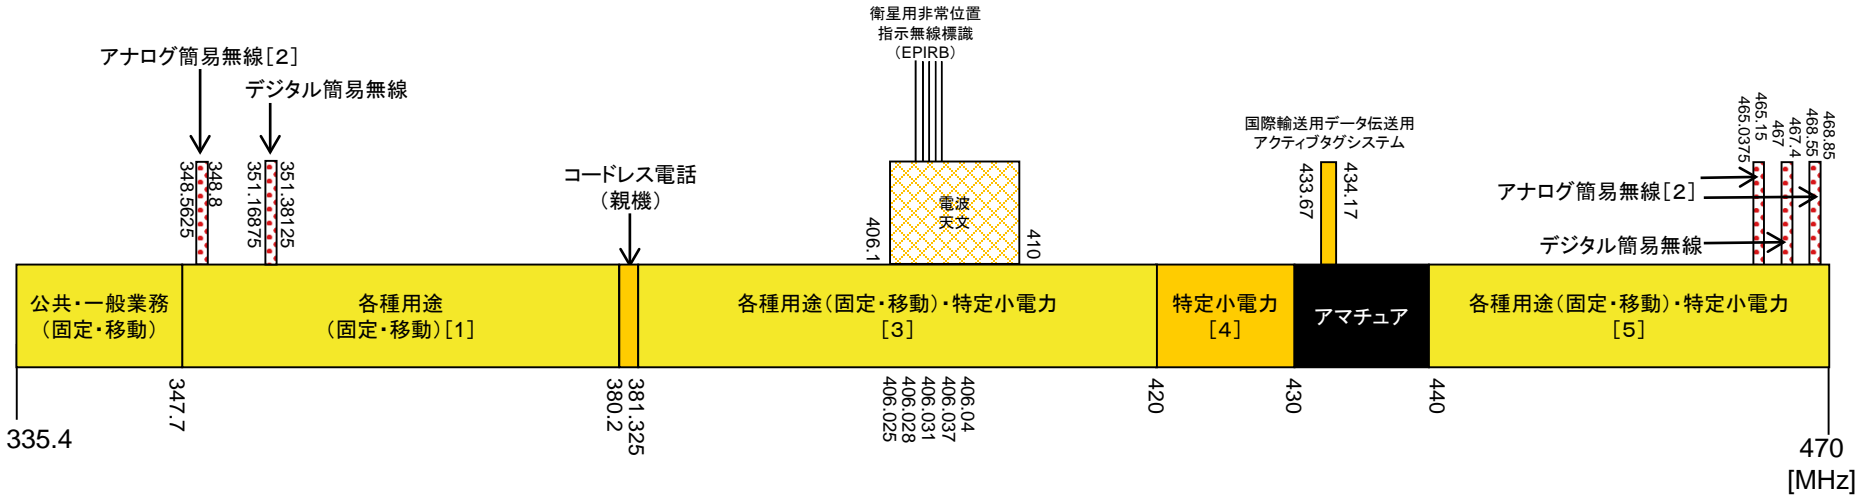

335.4MHz ~ 960MHz

電波の使用状況に関する補足説明

【335.4－960MHz】

番号	周波数帯(MHz)	主な用途等
[1]	347.7－380.2	地方公共団体及び電力・ガス・運輸交通等公共機関の公共業務、一般私企業の各種業務
[2]	348.5625－348.8 465.0375－465.15 468.55－468.85	アナログ簡易無線。使用期限は平成34年11月30日まで。
[3]	381.3－420	①デジタル空港無線、NTT東西の加入者線災害対策臨時電話、地方公共団体及び運輸交通等公共機関の公共業務、一般私企業の各種業務 ②体内植込型医療データ伝送装置の免許を要しない無線局(特定小電力無線局) ③ラジオゾンデ及び気象用ラジオ・ロボット
[4]	420－430	連絡無線、データ伝送装置、医療用テレメーター等の免許を要しない無線局(特定小電力無線局)
[5]	440－470	①デジタル空港無線、NTT東西の加入者線災害対策臨時電話、タクシー無線、鉄道・バス等の貨客運送事業、放送事業者の音声番組中継 ②連絡無線、データ伝送装置、医療用テレメーター等の免許を要しない無線局(特定小電力無線局)