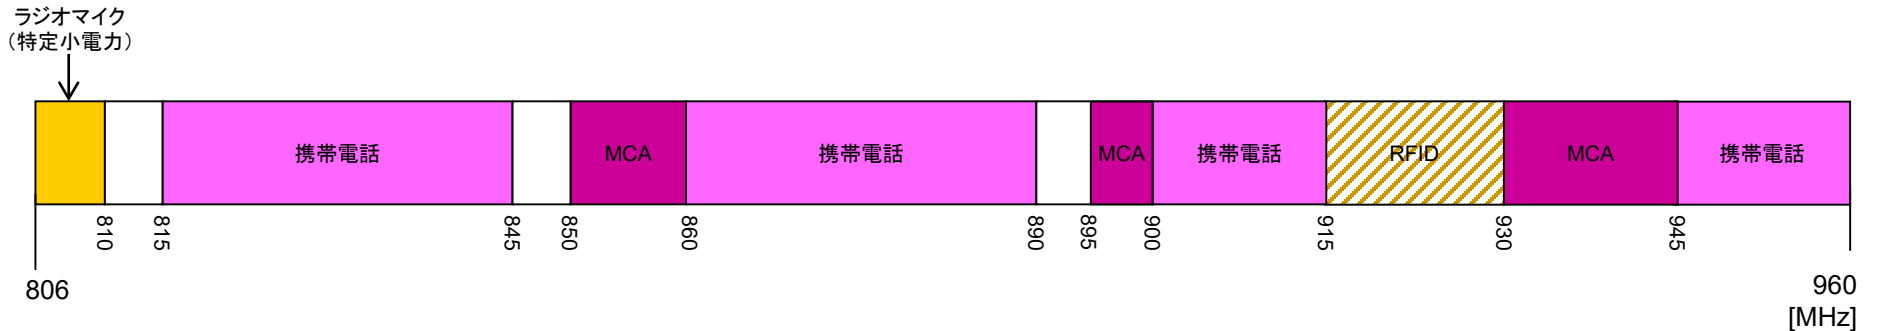

# 335.4MHz～960MHz

## 電波の使用状況に関する補足説明

【335.4－960MHz】

番号	周波数帯(MHz)	主な用途等
[1]	347.7－380.2	地方公共団体及び電力・ガス・運輸交通等公共機関の公共業務、一般私企業の各種業務
[2]	348.5625－348.8 465.0375－465.15 468.55－468.85	アナログ簡易無線。使用期限は令和4年11月30日まで
[3]	381.3－420	①デジタル空港無線、NTT東西の加入者線災害対策臨時電話、地方公共団体及び運輸交通等公共機関の公共業務、一般私企業の各種業務 ②体内植込型医療データ伝送装置の免許を要しない無線局(特定小電力無線局) ③ラジオゾンデ及び気象用ラジオ・ロボット
[4]	420－430	連絡無線、データ伝送装置、医療用テレメーター等の免許を要しない無線局(特定小電力無線局)
[5]	440－470	①デジタル空港無線、NTT東西の加入者線災害対策臨時電話、タクシー無線、鉄道・バス等の貨客運送事業、放送事業者の音声番組中継 ②連絡無線、データ伝送装置、医療用テレメーター等の免許を要しない無線局(特定小電力無線局)