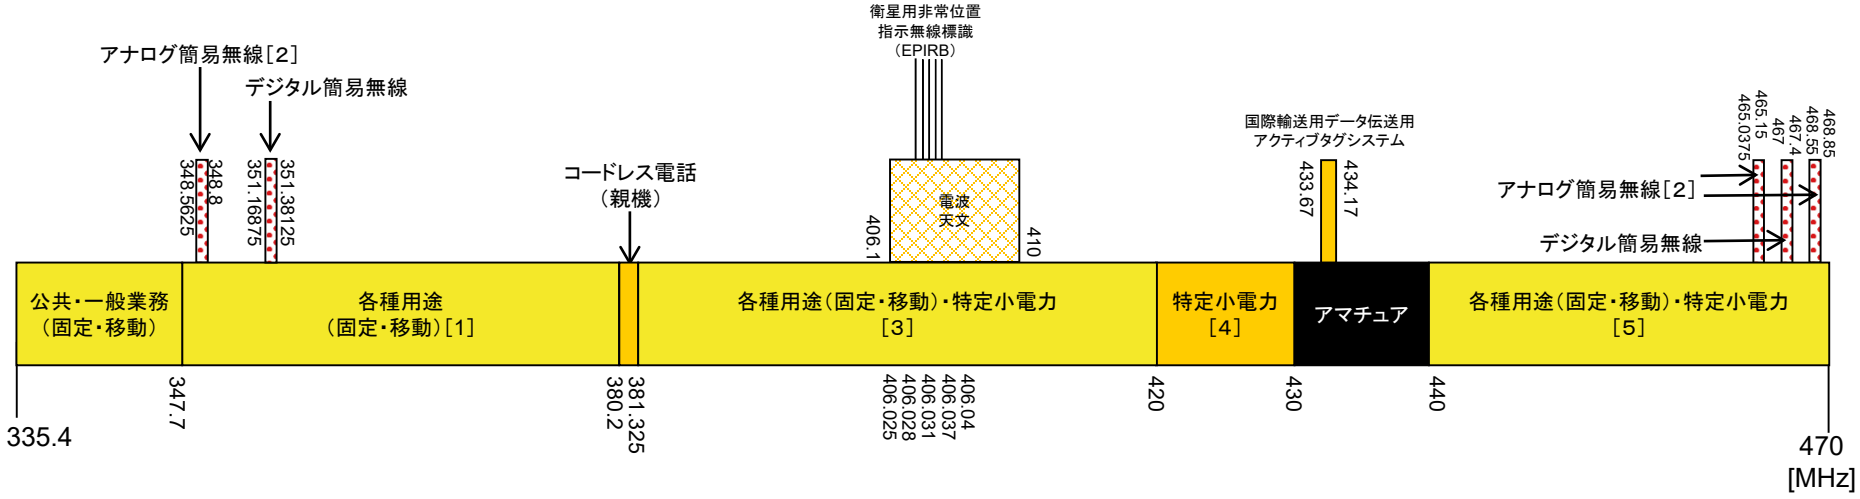

# 335.4MHz～960MHz

## 電波の使用状況に関する補足説明

【335.4－960MHz】

番号	周波数帯(MHz)	主な用途等
[1]	347.7－380.2	地方公共団体及び電力・ガス・運輸交通等公共機関の公共業務、一般私企業の各種業務
[2]	348.5625－348.8 465.0375－465.15 468.55－468.85	アナログ簡易無線。使用期限は令和4年11月30日まで
[3]	381.3－420	①デジタル空港無線、NTT東西の加入者線災害対策臨時電話、地方公共団体及び運輸交通等公共機関の公共業務、一般私企業の各種業務 ②体内植込型医療データ伝送装置の免許を要しない無線局(特定小電力無線局) ③ラジオゾンデ及び気象用ラジオ・ロボット
[4]	420－430	連絡無線、データ伝送装置、医療用テレメーター等の免許を要しない無線局(特定小電力無線局)
[5]	440－470	①デジタル空港無線、NTT東西の加入者線災害対策臨時電話、タクシー無線、鉄道・バス等の貨客運送事業、放送事業者の音声番組中継 ②連絡無線、データ伝送装置、医療用テレメーター等の免許を要しない無線局(特定小電力無線局)