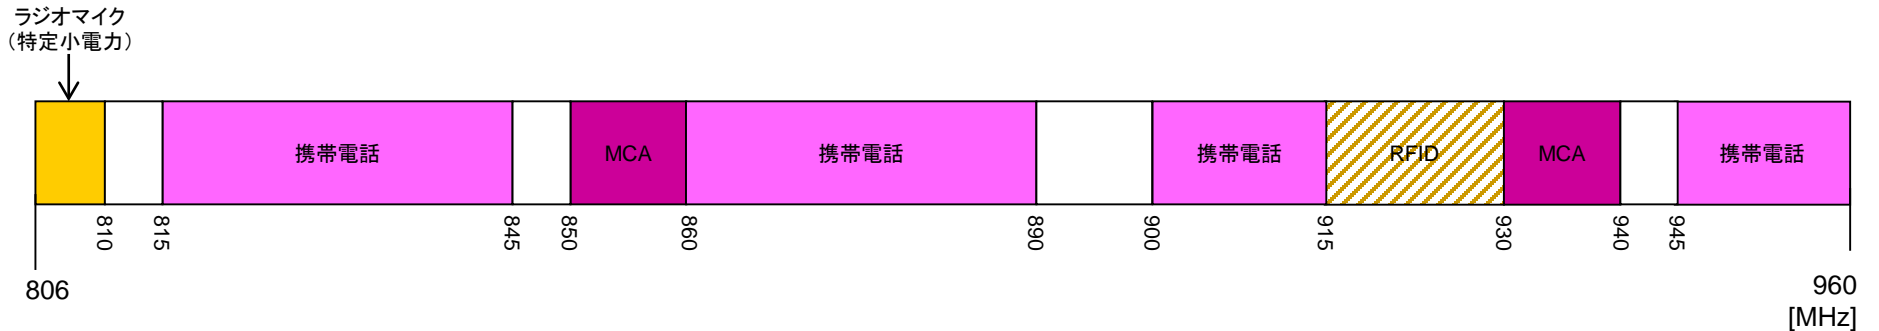

335.4MHz ~ 960MHz

電波の使用状況に関する補足説明

【335.4－960MHz】

番号	周波数帯(MHz)	主な用途等
[1]	347.7－380.2	地方公共団体及び電力・ガス・運輸交通等公共機関の公共業務、一般私企業の各種業務
[2]	348.5625－348.8 465.0375－465.15 468.55－468.85	アナログ簡易無線。使用期限は平成34年11月30日まで。
[3]	381.3－420	①デジタル空港無線、NTT東西の加入者線災害対策臨時電話、地方公共団体及び運輸交通等公共機関の公共業務、一般私企業の各種業務 ②体内植込型医療データ伝送装置の免許を要しない無線局(特定小電力無線局) ③ラジオゾンデ及び気象用ラジオ・ロボット
[4]	420－430	連絡無線、データ伝送装置、医療用テレメーター等の免許を要しない無線局(特定小電力無線局)
[5]	440－470	①デジタル空港無線、NTT東西の加入者線災害対策臨時電話、タクシー無線、鉄道・バス等の貨客運送事業、放送事業者の音声番組中継 ②連絡無線、データ伝送装置、医療用テレメーター等の免許を要しない無線局(特定小電力無線局)