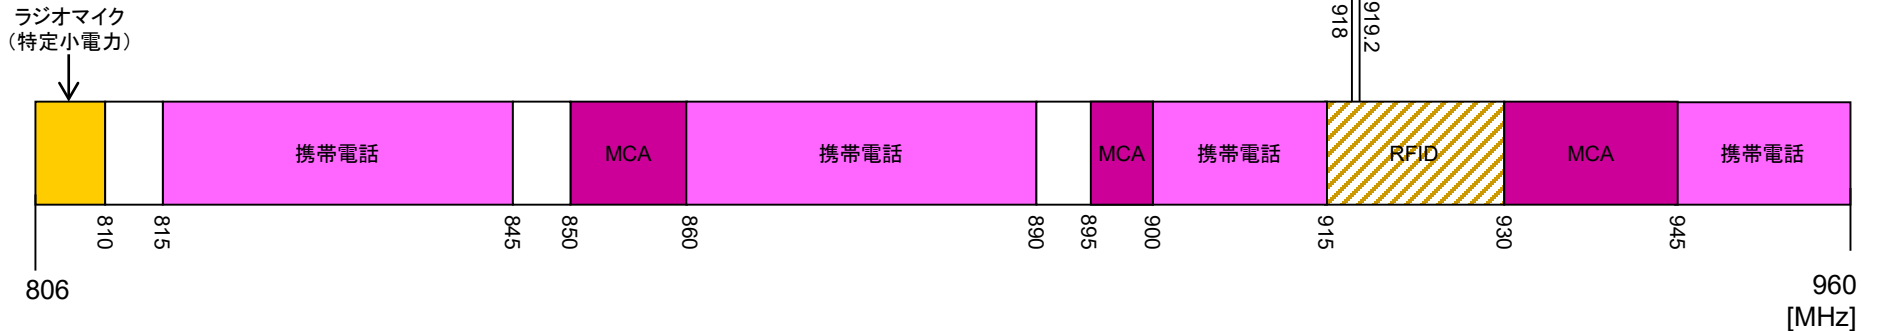

# 335.4MHz~960MHz

## 電波の使用状況に関する補足説明

【335.4－960MHz】

番号	周波数帯(MHz)	主な用途等
[1]	347.7－380.2	地方公共団体及び電力・ガス・運輸交通等公共機関の公共業務、一般私企業の各種業務
[2]	348.5625－348.8 465.0375－465.15 468.55－468.85	アナログ簡易無線。使用期限は令和6年11月30日まで
[3]	381.3－420	①デジタル空港無線、NTT東西の加入者線災害対策臨時電話、地方公共団体及び運輸交通等公共機関の公共業務、一般私企業の各種業務 ②体内植込型医療データ伝送装置の免許を要しない無線局(特定小電力無線局) ③ラジオゾンデ及び気象用ラジオ・ロボット
[4]	420－430	連絡無線、データ伝送装置、医療用テレメーター等の免許を要しない無線局(特定小電力無線局)
[5]	440－470	①デジタル空港無線、NTT東西の加入者線災害対策臨時電話、タクシー無線、鉄道・バス等の貨客運送事業、放送事業者の音声番組中継 ②連絡無線、データ伝送装置、医療用テレメーター等の免許を要しない無線局(特定小電力無線局)