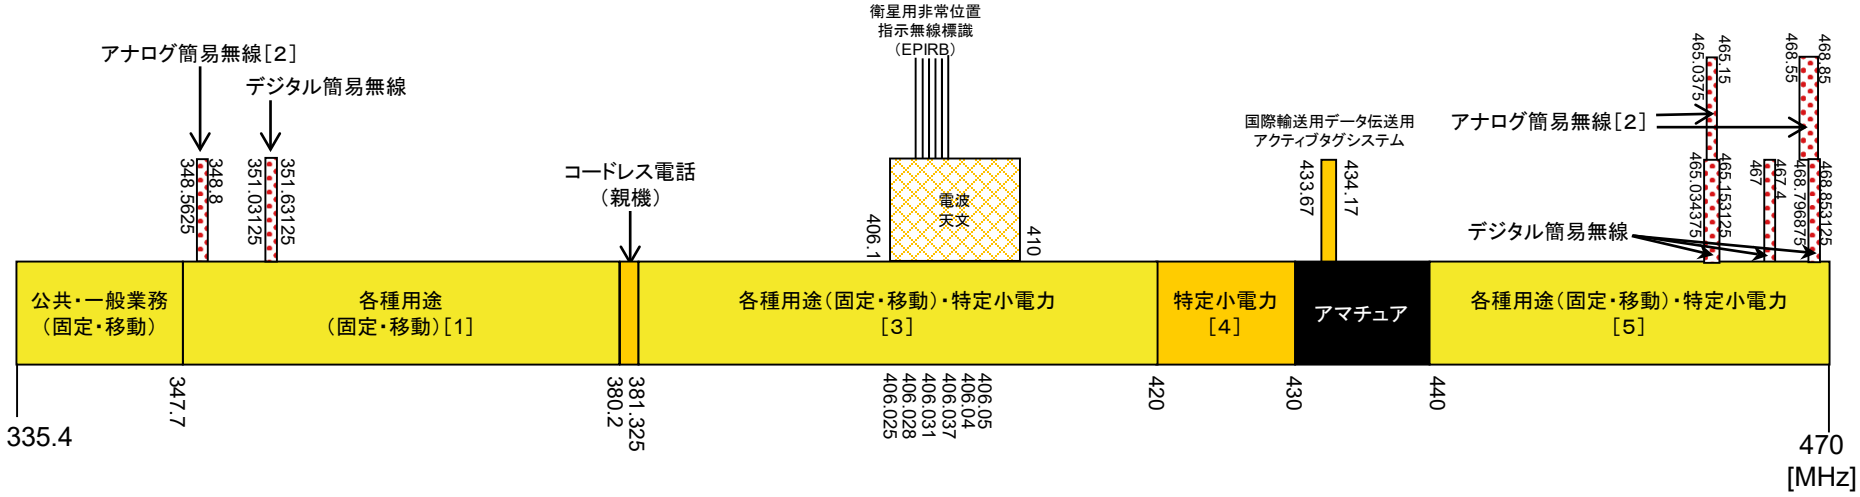

# 335.4MHz~960MHz

## 電波の使用状況に関する補足説明

【335.4－960MHz】

番号	周波数帯(MHz)	主な用途等
[1]	347.7－380.2	地方公共団体及び電力・ガス・運輸交通等公共機関の公共業務、一般私企業の各種業務
[2]	348.5625－348.8 465.0375－465.15 468.55－468.85	アナログ簡易無線。使用期限は令和6年11月30日まで
[3]	381.3－420	①デジタル空港無線、NTT東西の加入者線災害対策臨時電話、地方公共団体及び運輸交通等公共機関の公共業務、一般私企業の各種業務 ②体内植込型医療データ伝送装置の免許を要しない無線局(特定小電力無線局) ③ラジオゾンデ及び気象用ラジオ・ロボット
[4]	420－430	連絡無線、データ伝送装置、医療用テレメーター等の免許を要しない無線局(特定小電力無線局)
[5]	440－470	①デジタル空港無線、NTT東西の加入者線災害対策臨時電話、タクシー無線、鉄道・バス等の貨客運送事業、放送事業者の音声番組中継 ②連絡無線、データ伝送装置、医療用テレメーター等の免許を要しない無線局(特定小電力無線局)